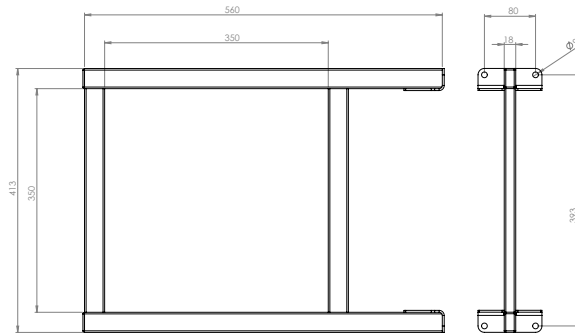

OSOITTEELLISET VALAISIMET

TYYPPI	SÄHKÖNUMERO	JÄNNITE	OTTOTEHO	VALONLÄHDE	IP-LUOKKA	NÄKEMÄ	ASENNUS	AKKU
EXINFO-1T	4129356	230 V	6 W	LED	IP65	70m	-o- 3×2,5mm²	Keskusakusto
EXINFO-2T	4129357	230 V	11 W	LED	IP65	70m	-o- 3×2,5mm²	Keskusakusto
EXINFO-3T	4129358	230 V	16 W	LED	IP65	70m	-o- 3×2,5mm²	Keskusakusto
EXINFO-4T	4129359	230 V	21 W	LED	IP65	70m	-o- 3×2,5mm²	Keskusakusto