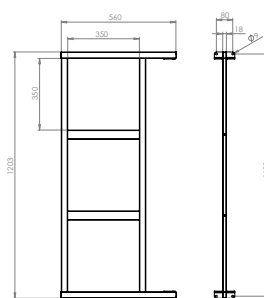

Laadukas alumiinirunkoinen EXINFO-tunneliopastevalaisin soveltuu info-opaste-käyttöön. Pääasialliset käyttökohteet ovat tunneleissa ja muissa vaativissa olosuhteissa kuten teollisuus. EXINFO-tuotesarjaan on saatavana erilaisia info-opasteita, joiden avulla voidaan ilmaista sammuttimien, sammutusletkujen, poistumisreitien tai SOS-puhelinten sijainteja. Info-opaste on vakiokokoinen 350 x 350 mm. Opastekyltti on valmistettu akryylistä. Lisätarvikkeena saatavilla seinäasennuskannake.

Info-opastevalaisimet parantavat poistumisreitien ja muiden turvallisuuslaitteiden näkyvyyttä ja ovat vaikeissa olosuhteissa paikannettavissa helpommin. Valaisimet voidaan liittää osaksi Exilight opaste- ja turvalaisinjärjestelmää. Vakiona info-opastevalaisin on 230V sähkönsyötöllä. Opasteilla on tasainen valonjako sekä erinomainen kontrasti ja valontuotto. Valaisimen näkemäetäisyys on 70 m ja IP-luokitus 65. Tunnelien lisäksi valaisinta voidaan käyttää myös kosteissa ja pölyisissä kohteissa, kuten parkkihalleissa ja teollisuuskohteissa.