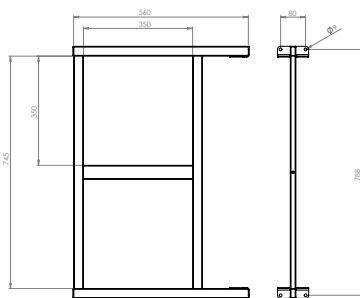

Laadukas alumiinirunkoinen EXINFO-tunneliopastevalaisin soveltuu info-opaste-käyttöön. Pääasialliset käyttökohteet ovat tunneleissa ja muissa vaativissa olosuhteissa kuten teollisuus. EXINFO-tuotesarjaan on saatavana erilaisia info-opasteita, joiden avulla voidaan ilmaista sammuttimien, sammutusletkujen, poistumisreitien tai SOS-puhelinten sijainteja. Info-opaste on vakiokokoinen 350 x 350 mm. Opastekyltti on valmistettu akryylistä. Lisätarvikkeena saatavilla seinäasennuskannake.

Info-opastevalaisimet parantavat poistumisreitien ja muiden turvallisuuslaitteiden näkyvyyttä ja ovat vaikeissa olosuhteissa paikannettavissa helpommin. Valaisimet voidaan liittää osaksi Exilight opaste- ja turvalaisinjärjestelmää. Vakiona info-opastevalaisin on 230V sähkönsyötöllä. Opasteilla on tasainen valonjako sekä erinomainen kontrasti ja valontuotto. Valaisimen näkemäetäisyys on 70 m ja IP-luokitus 65. Tunnelien lisäksi valaisinta voidaan käyttää myös kosteissa ja pölyisissä kohteissa, kuten parkkihalleissa ja teollisuuskohteissa.