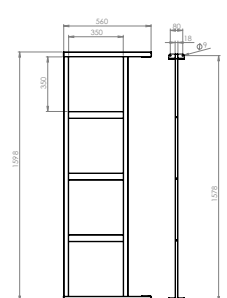

OSOITTEELLISET VALAISIMET

TYYPPI	SÄHKÖNUMERO	JÄNNITE	OTTOTEHO	VALONLÄHDE	IP-LUOKKA	NÄKEMÄ	ASENNUS	AKKU
EXINFO-1T	4129356	230 V	6 W	LED	IP65	70m	-o- 3×2,5mm²	Keskusakusto
EXINFO-2T	4129357	230 V	11 W	LED	IP65	70m	-o- 3×2,5mm²	Keskusakusto
EXINFO-3T	4129358	230 V	16 W	LED	IP65	70m	-o- 3×2,5mm²	Keskusakusto
EXINFO-4T	4129359	230 V	21 W	LED	IP65	70m	-o- 3×2,5mm²	Keskusakusto