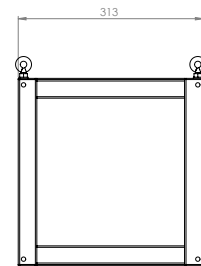

VALAISIMET

TYYPPI	SÄHKÖNUMERO	JÄNNITE	OTTOTEHO	VALONLÄHDE	IP-LUOKKA	NÄKEMÄ	ASENNUS	AKKU
CUBEXI	4129320	230 V	2 W	LED	20	50 m	FRHF – JE-H(St) HBd 2×0,8+0,8	keskusakusto
CUBEXI-C	4129321	65 V	2 W	LED	20	50 m	KLMA 2×0,8+0,8	Li-Ion 7,4 V / 600 mAh