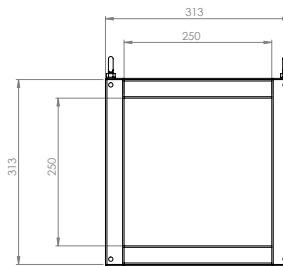

CUBEXI on laadukas alumiinirunkoinen kattoon asennettava opastevalaisin. CUBEXI-opastevalaisin opastaa neljältä eri suunnalta, ja näin ollen valaisin on erinomainen isoihin liiketiloihin ja marketteihin, joissa on paljon risteäviä hyllyjä ja käytäviä. Valaisimen näkemä on 50 metriä.

VALAISIMET

TYYPPI	SÄHKÖNUMERO	JÄNNITE	OTTOTEHO	VALONLÄHDE	IP-LUOKKA	NÄKEMÄ	ASENNUS	AKKU
CUBEXI	4129320	230 V	2 W	LED	20	50 m	FRHF – JE-H(St) HBd 2×0,8+0,8	keskusakusto
CUBEXI-C	4129321	65 V	2 W	LED	20	50 m	KLMA 2×0,8+0,8	Li-Ion 7,4 V / 600 mAh