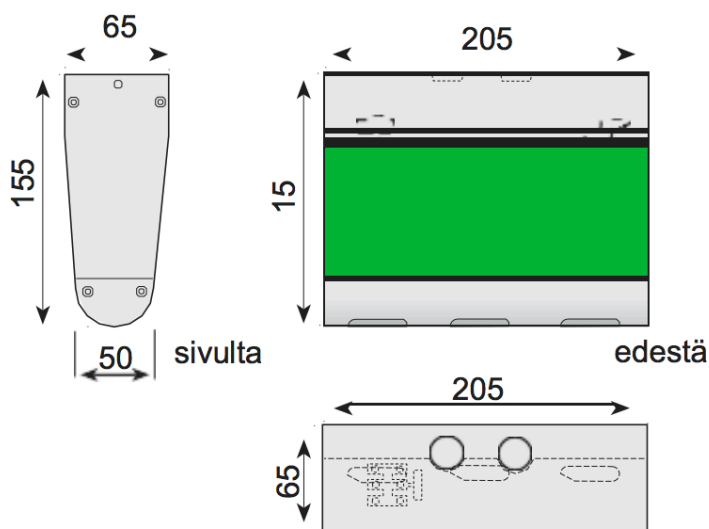

ELL-1

ELL-1 -opastevalaisimen näkemäetäisyys on 20 metriä. Valaisin on muovirunkoinen, ja sen valonlähteenä on LED. Se on saatavilla sekä yksi- että kaksipuolisena. Opastevalaisimessa on alavallo, joka antaa lisävaloa opastevalaisimen alle.

Valaisin voidaan asentaa joko kattoon tai seinään. ELL-1 valaisimen IP-luokka on 44. Tyypillisiä käyttökohteita ovat koulut, päiväkodit, asunto-osakeyhtiöt, parkkihallit ja erilaiset toimistotilat.

päältä