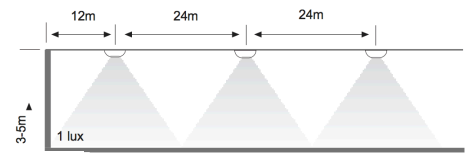

Pinta-asennettava EXISAFE-2T led-turvavalaisin on tarkoitettu erityisesti valaisemaan käytäviä. Valaisin antaa pitkän ja kapean valokuvion jopa 24 metrin matkalle. Tyypillinen asennuskorkeus on 2,5-7 metriä. EXISAFE-2T valaisimen IP-luokka on 55, joten se soveltuu erinomaisesti myös kosteisiin tiloihin. Valaisimen muovirunko on ABS-muovia. Vakiövärinä muoviosille on valkoinen RAL9016. Erikoisvärinä saatavilla RAL9017 musta.

Tyypillisesti EXISAFE-2T -valaisinta käytetään koulujen, sairaaloiden, varastotilojen ja toimistojen pitkien käytävien turvavalona. Valaisinta käytetään liiketiloissa poistumisreittien valaisemiseen.

Valaisimelle on saatavilla upotuskehys (UPK-EXISAFE), joten asennus voidaan tehdä myös uppoasennuksena. Upotusreiän halkaisija 165 mm.