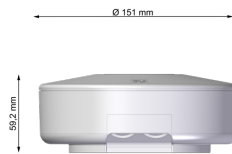

Pinta-asennettava EXISAFE-2T led-turvavalaisin on tarkoitettu erityisesti valaisemaan käytäviä. Valaisin antaa pitkän ja kapean valokuvion jopa 24 metrin matkalle. Tyypillinen asennuskorkeus on 2,5-7 metriä. EXISAFE-2T valaisimen IP-luokka on 55, joten se soveltuu erinomaisesti myös kosteisiin tiloihin. Valaisimen muovirunko on ABS-muovia. Vakiövärinä muoviosille on valkoinen RAL9016. Erikoisvärinä saatavilla RAL9017 musta.

Tyypillisesti EXISAFE-2T -valaisinta käytetään koulujen, sairaaloiden, varastotilojen ja toimistojen pitkien käytävien turvavalona. Valaisinta käytetään liiketiloissa poistumisreittien valaisemiseen.

Valaisimelle on saatavilla upotuskehys (UPK-EXISAFE), joten asennus voidaan tehdä myös uppoasennuksena. Upotusreiän halkaisija 165 mm.

Avoimen alueen valaisimien asennusväli 24 m asennuskorkeudella 3-5 m.

EXIOT-VALAISIMET

TYYPPI	SÄHKÖNUMERO	JÄNNITE	OTTOTEHO	VALONLÄHDE	IP-LUOKKA	ASENNUS	AKKU
EXISAFE-2T/W	4129221	230 V	2W	LED	55	MMJ 3×1,5mm ²	Li-ion 7,4V / 600 mAh