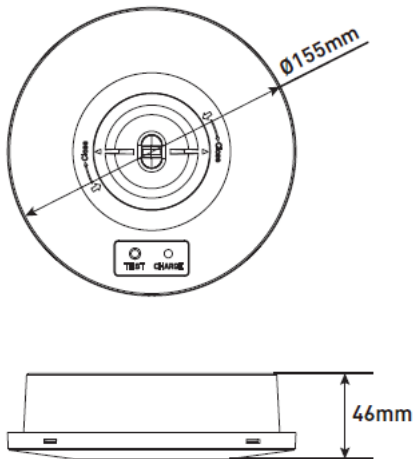

VALAISIMET

TYYPPI	SÄHKÖNUMERO	JÄNNITE	OTTOTEHO	VALONLÄHDE	IP-LUOKKA	ASENNUS	AKKU
GUARD ESCAPE RO	4129521	230 VAC	2.2W	LED	65	Pinta-asennus	LiFePO₄ 3.2V 3000mAh