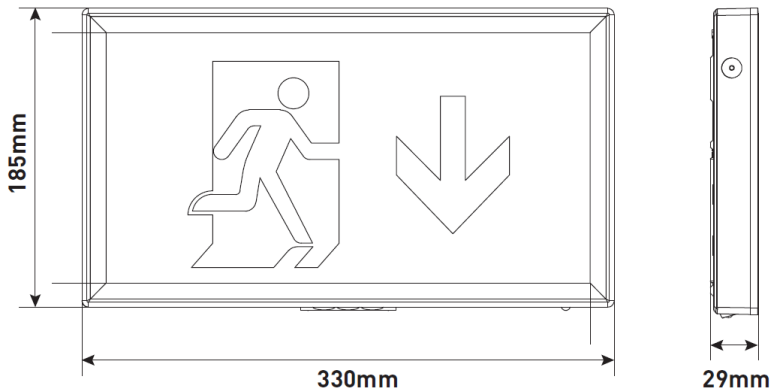

VALAISIMET

TYYPPI	SÄHKÖNUMERO	JÄNNITE	OTTOTEHO	VALONLÄHDE	IP-LUOKKA	ASENNUS	AKKU
GUARD EVOX ST	4129525	230 VAC	2.2W	LED	20	Pinta-asennus	LiFePO4 3.2V 3000mAh