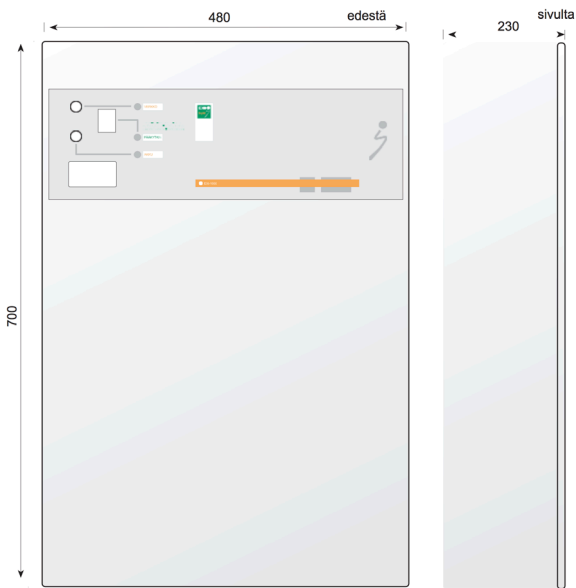

TURVAVALAISINKESKUKSET

24V DC

24V-turvalokeskus on hyvä vaihtoehto moniin saneerauskohteisiin sekä uusiin pienempiin kohteisiin, joihin halutaan perinteinen keskusakustojärjestelmä palonkestävällä kaapeloinnilla, mutta joihin ei tule kovin paljon valaisimia. Valaisinryhmät ovat valittavissa vapaasti joko turva- tai merkkivaloryhmiksi. Keskus syöttää koko ajan 24V tasajännitettä valaisimille.

Pidätämme oikeuden muutoksiin.

EXI-24/600

Valaisinryhmät vapaasti valittavissa joko turva- tai merkkivaloryhmiksi. Keskuksessa jännitemittari.

24V DC

| TYYPPI | SÄHKÖNUMERO | KOKO | TEHO | JÄNNITE | RYHMÄT | RYHMÄSULAKE | AKKUJÄNNITE | AKUT |
|------------|-------------|-------------|------|---------|--------|-------------|-------------|--------------|
| EXI-24/600 | 7117518 | 700x480x230 | 600W | 24V DC | 8 | 5 A F | 24V | 2 x 12V 42Ah |