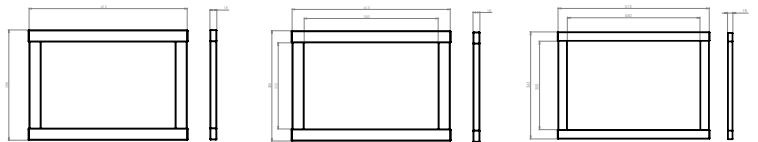

Valaisinsarjasta löytyy kaksi näkemäetäisyyttä: 45 m ja 60 m. Valaisimen voi asentaa kattoon tai seinään.

Valaisinsarjasta löytyy myös valaisimet alasvalo-ominaisuudella. Valaisimen kannakkeet ovat ABS-muovia ja IP-luokitus 44. Opastevalaisimen voi asentaa kattoon tai seinään. Valaisin on saatavilla sekä yksi- että kaksipuoleisena.