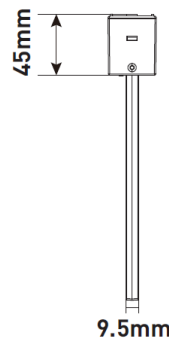

GUARD 30 PRO ST on kevyt, monikäyttöinen ja itsetestaava opastevalaisin poistumisreittien merkintään. Valaisimen runko ja kannakkeet ovat ABS-muovia, opastekyltti on muovia. GUARD 30 PRO ST opastevalaisin on saatavilla 30 m näkemällä. Erinomainen valon tasaisuus ja moderni ulkoasu mahdollistavat valaisimen käytön useissa eri kohteissa. Kompakti valaisin on helppo kiinnittää kattoon, seinään tai erikseen toimitettavalla upotuskehyksellä kattoon uppoasennukseen. Valaisimen IP-luokka on 20 ja syöttöjännite 230 VAC 50/60 Hz. Akkutyyppejä LiFePO₄, toiminta-aika 3h ja latausaika 16h.

Tuotteen mukana toimitetaan poistumisreittien eri suunnat, jotka on helppo vaihtaa paikan päällä. Valaisinta voidaan käyttää sekä yksi- että kaksipuoleisena. Opastevalaisimen tyypillisiä käyttökohteita ovat toimisto- ja liiketilat, päiväkodit, koulut, sairaalat, terveyskeskukset ja liikuntahallit. GUARD-valaisinsarjasta löytyvät myös pinta- ja uppoasennukseen soveltuvat itsetestaavat turvalaisimet.

LISÄTARVIKKEET

GUARD 30 PRO ST UPK
upotuskehys kattoasennukseen

GUARD 30 PRO ST LPK
lippukannake seinäasennukseen

GUARD 30 PRO ST RK
ripustusasennukseen.

VALAISIMET / LISÄTARVIKKEET

TYYPPI	SÄHKÖNUMERO	JÄNNITE	OTTOTEHO	VALONLÄHDE	IP-LUOKKA	ASENNUS	AKKU
GUARD 30 PRO ST	4129528	230 VAC	2.2W	LED	20	Pinta-asennus	LiFePO₄ 3.2V 3000mAh
GUARD 30 PRO ST UPK	4129529	-	-	-	20	Uppoasennus	-
GUARD 30 PRO ST LPK	4129530	-	-	-	20	Seinäasennus	-
GUARD 30 PRO ST RK	4129531	-	-	-	20	Ripustusasennus	-