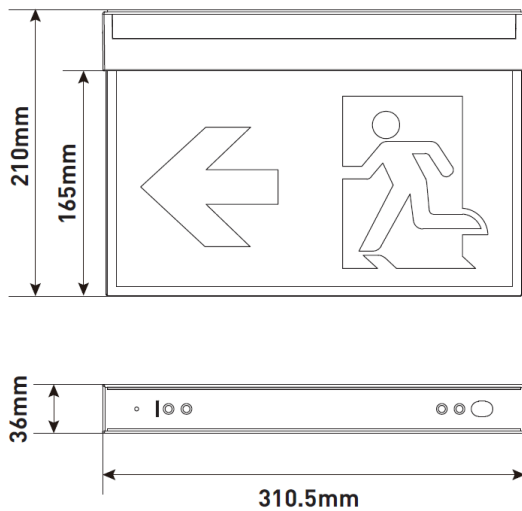

GUARD 30 PRO ST on kevyt, monikäyttöinen ja itsetestaava opastevalaisin poistumisreittien merkintään. Valaisimen runko ja kannakkeet ovat ABS-muovia, opastekyltti on muovia. GUARD 30 PRO ST opastevalaisin on saatavilla 30 m näkemällä. Erinomainen valon tasaisuus ja moderni ulkoasu mahdollistavat valaisimen käytön useissa eri kohteissa. Kompakti valaisin on helppo kiinnittää kattoon, seinään tai erikseen toimitettavalla upotuskehyksellä kattoon uppoasennukseen. Valaisimen IP-luokka on 20 ja syöttöjännite 230 VAC 50/60 Hz. Akkutyyppejä LiFePO₄, toiminta-aika 3h ja latausaika 16h.

Tuotteen mukana toimitetaan poistumisreittien eri suunnat, jotka on helppo vaihtaa paikan päällä. Valaisinta voidaan käyttää sekä yksi- että kaksipuoleisena. Opastevalaisimen tyypillisiä käyttökohteita ovat toimisto- ja liiketilat, päiväkodit, koulut, sairaalat, terveyskeskukset ja liikuntahallit. GUARD-valaisinsarjasta löytyvät myös pinta- ja uppoasennukseen soveltuvat itsetestaavat turvalaisimet.