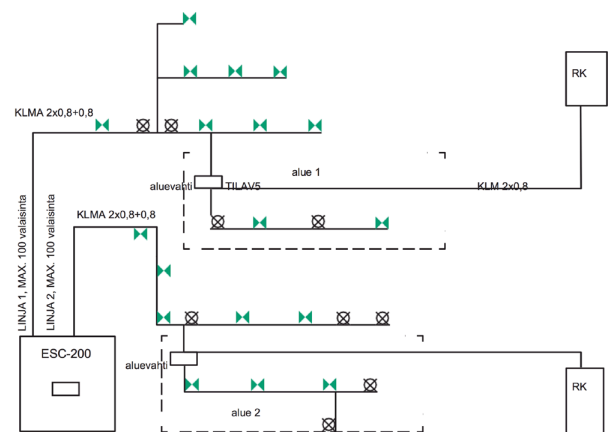

* Asennusmalli

ESC-200

TYYPPI	SÄHKÖNUMERO	KOKO	SYÖTTÖ	VERKKOMUUNTAJA	VÄYLÄJÄNNITE	VALAISINLÄHDÖT	VALAISINMÄÄRÄ
ESC-200	7117536	405 x 300 x 85	230V AC, 10A	230V AC/49V AC, 500VA	65V DC	2	200