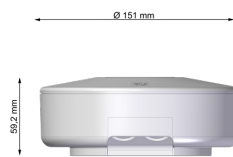

EXISAFE-2T

Pinta-asennettava EXISAFE-2T led-turvavalaisin on tarkoitettu erityisesti valaisemaan käytäviä. Valaisin antaa pitkän ja kapean valokuvion jopa 24 metrin matkalle. Tyypillinen asennuskorkeus on 2,5-7 metriä. EXISAFE-2T valaisimen IP-luokka on 55, joten se soveltuu erinomaisesti myös kosteisiin tiloihin. Valaisimen muovirunko on ABS-muovia. Vakiovärinä muoviosille on valkoinen RAL9016. Erikoisvärinä saatavilla RAL9017 musta.

Tyypillisesti EXISAFE-2T -valaisinta käytetään koulujen, sairaaloiden, varastotilojen ja toimistojen pitkien käytävien turvavalona. Valaisinta käytetään liiketiloissa poistumisreittien valaisemiseen.

Valaisimelle on saatavilla upotuskehys (UPK-EXISAFE), joten asennus voidaan tehdä myös uppoasennuksena. Upotusreiän halkaisija 165 mm.

Avoimen alueen valaisimien asennusväli 24 m
asennuskorkeudella 3-5 m.

EXIOT-VALAISIMET

TYYPPI	SÄHKÖNUMERO	JÄNNITE	OTTOTEHO	VALONLÄHDE	IP-LUOKKA	AENNUS	AKKU
EXISAFE-2T/W	4129221	230 V	2W	LED	55	MMJ 3x1,5mm ²	Li-ion 7,4V / 600 mAh