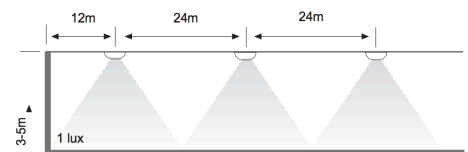

EXISAFE-2T

Pinta-asennettava EXISAFE-2T led-turvavalaisin on tarkoitettu erityisesti valaisemaan käytäviä. Valaisin antaa pitkän ja kapean valokuvion jopa 24 metrin matkalle. Tyypillinen asennuskorkeus on 2,5-7 metriä. EXISAFE-2T valaisimen IP-luokka on 55, joten se soveltuu erinomaisesti myös kosteisiin tiloihin. Valaisimen muovirunko on ABS-muovia. Vakiovärinä muoviosille on valkoinen RAL9016. Erikoisvärinä saatavilla RAL9017 musta.

Tyypillisesti EXISAFE-2T -valaisinta käytetään koulujen, sairaaloiden, varastotilojen ja toimistojen pitkien käytävien turvavalona. Valaisinta käytetään liiketiloissa poistumisreittien valaisemiseen.

Valaisimelle on saatavilla upotuskehys (UPK-EXISAFE), joten asennus voidaan tehdä myös uppoasennuksena. Upotusreiän halkaisija 165 mm.