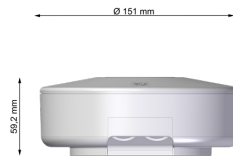

EXISAFE-3T on tehokas pinta-asennettava led-turvavalaisin yli 10 metriä korkeisiin tiloihin. EXISAFE-3T/120 puolestaan on tarkoitettu antamaan valoa alle 10 metrin korkuisiin tiloihin. Valaisin antaa laajan pyörähdyssymmetrisen valokuvion.

Alle 10 m korkeat tilat (120 asteen linssillä)

Valaisimien asennusväli n. 11 m asennuskorkeudella 3 m.

Yli 10 m korkeat tilat (30 asteen linssillä)

EXIOT-VALAISIMET

| TYYPPI | SÄHKÖNUMERO | JÄNNITE | OTTOTEHO | VALONLÄHDE | IP-LUOKKA | ASENNUS | AKKU |
|------------------|-------------|---------|----------|------------|-----------|--------------------------|------------------------|
| EXISAFE-3T/W | 4129222 | 230 V | 12W | LED | 55 | MMJ 3×1,5mm ² | Li-ion 7,4V / 1300 mAh |
| EXISAFE-3T/W/120 | 4129223 | 230 V | 12W | LED | 55 | MMJ 3×1,5mm ² | Li-ion 7,4V / 1300 mAh |