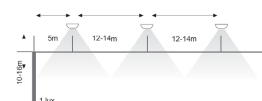

Alle 10 m korkeat tilat (120 asteen linssillä)

Valaisimien asennusväli n. 11 m asennuskorkeudella 3 m.

Yli 10 m korkeat tilat (30 asteen linssillä)

EXIOT-VALAISIMET

| TYYPPI | SÄHKÖNUMERO | JÄNNITE | OTTOTEHO | VALONLÄHDE | IP-LUOKKA | ASENNUS | AKKU |
|------------------|-------------|---------|----------|------------|-----------|--------------------------|------------------------|
| EXISAFE-3T/W | 4129222 | 230 V | 12W | LED | 55 | MMJ 3×1,5mm ² | Li-ion 7,4V / 1300 mAh |
| EXISAFE-3T/W/120 | 4129223 | 230 V | 12W | LED | 55 | MMJ 3×1,5mm ² | Li-ion 7,4V / 1300 mAh |