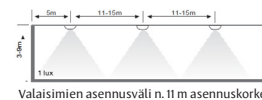

Alle 10 m korkeat tilat (120 asteen linssillä)

Valaisimien asennusväli n. 11 m asennuskorkeudella 3 m.