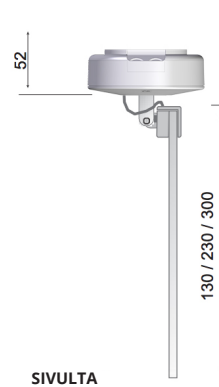

KATTOASENNUS