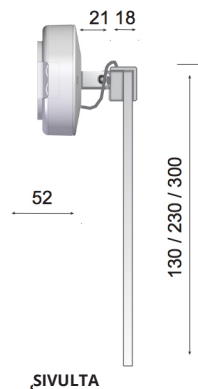

SEINÄASENNUS