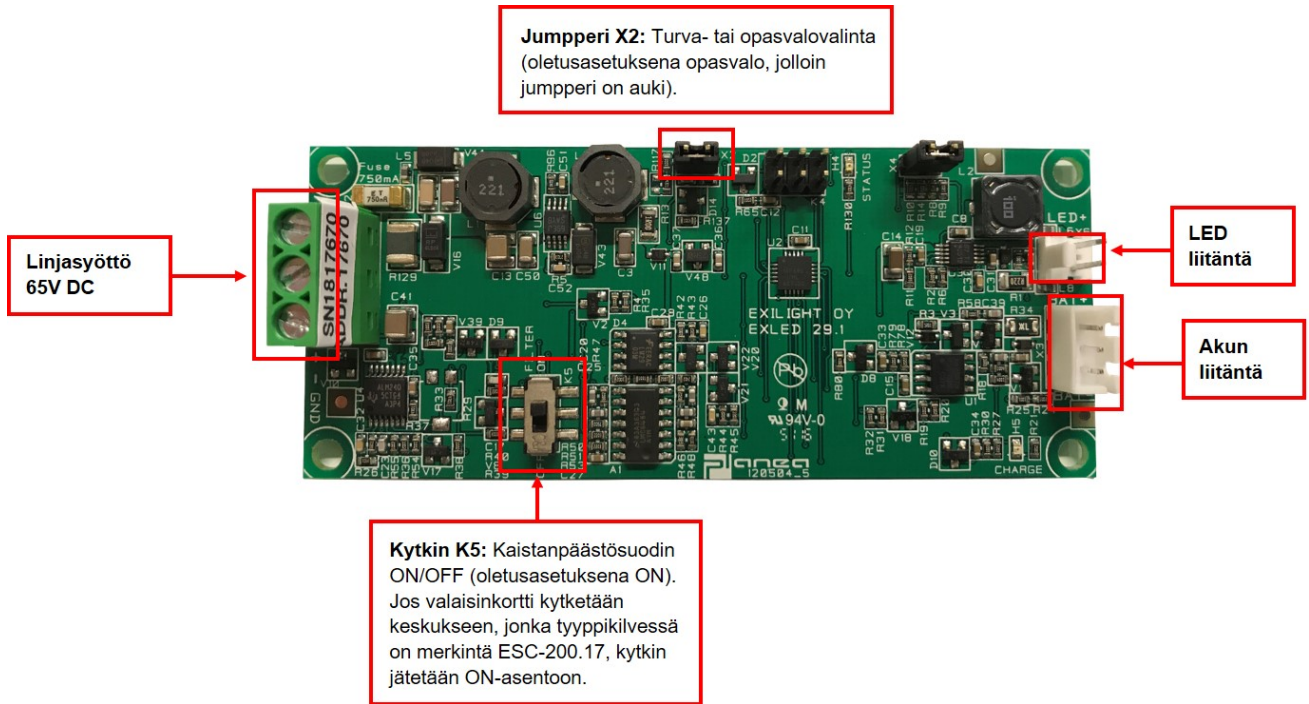

Valaisinkortti

Mitoitus