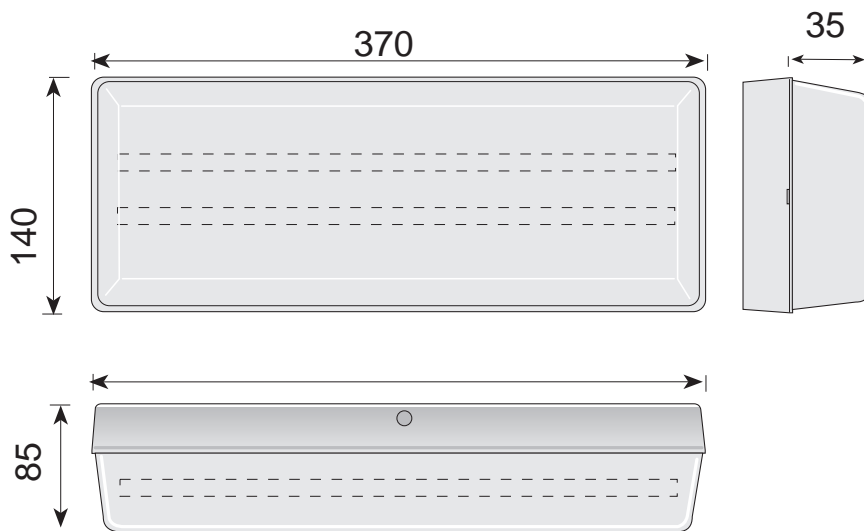

Valaisinkortti

Mitoitus