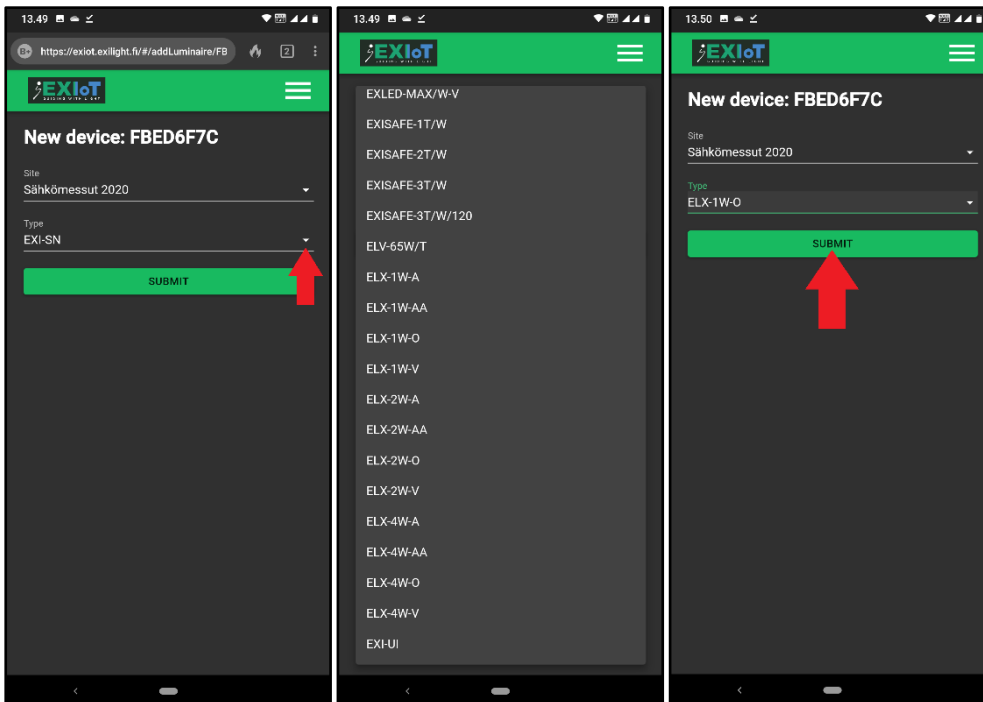

Asennus

MEKAANINEN ASENNUS: Valaisin asennetaan rungostaan kattoon/seinään.

SÄHKÖINEN ASENNUS: Kun valaisin on kiinnitetty asennettavaan pintaan, kytketään syöttökaapeli kiinni.

Asennuksen jälkeen skannataan valaisimen QR-koodi, katso sivu 4.

EXIoT langaton valaisinohjainkortti

Mitoitus

EXIoT valaisimen lisääminen palvelimelle*

1. Kirjautuminen EXIoT palveluun 2. Skannataan QR-koodi valaisimesta 3. Avataan linkki

4. Alasvetovalikosta valitaan työmaa ja valaisin 5. Lisätään valaisin palvelimelle

*Lisäämiseen tarvitaan mobiililaitte, jossa on toimiva internet yhteys ja pystytään skannaamaan QR-koodi.