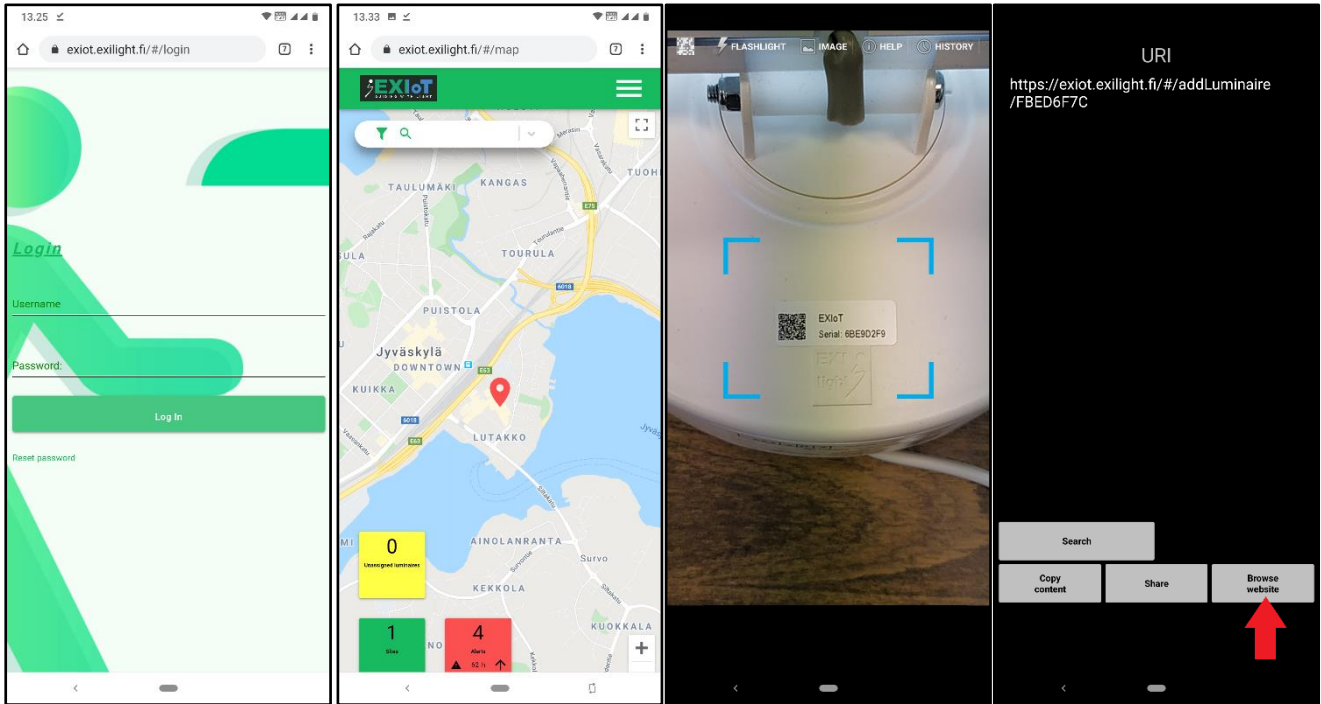

Opastevalaisin **ELV-65W**

ELV-65W opastevalaisin

Langaton EXIoT opastevalaisin 230 VAC. Joustava ja nopeasti käyttöönotettava järjestelmä saneeraus- ja uudiskohteisiin. Helposti laajennettavissa ja etäyhteydellä tehtävät kuukausi- ja vuositestaukset. EXIoT-järjestelmään voidaan liittää myös erilaisia sensoreita tai paikannuslaitteita.

Asennus

MEKAANINEN ASENNUS: Valaisin asennetaan rungostaan kattoon/seinään.

SÄHKÖINEN ASENNUS: Kun valaisin on kiinnitetty asennettavaan pintaan, kytketään syöttökaapeli kiinni.

Asennuksen jälkeen skannataan valaisimen QR-koodi, katso sivu 4.

Akun vaihto

Kytke valaisinlinja jännitteettömäksi. Ota vanha akku irti valaisinkortilta ja anna valaisinkortin olla ilman akkua noin 30s, jotta kortti ehtii tyhjentyä mahdollisista vikahälytyksistä. Kytke uusi akku kiinni valaisinkortille. Palauta jännite valaisinlinjaan, jolloin akun latauspiiri alkaa toimia. Akku ei välttämättä ole täydessä latauksessa kun se toimitetaan tehtaalta, joten ennen sen testaamista kannattaa akun antaa latautua noin vuorokauden ajan.

EXIoT langaton valaisinohjainkortti

Mitoitus

EXIoT valaisimen lisääminen palvelimelle*

1. Kirjautuminen EXIoT palveluun 2. Skannataan QR-koodi valaisimesta 3. Avataan linkki

4. Alasvetovalikosta valitaan työmaa ja valaisin 5. Lisätään valaisin palvelimelle