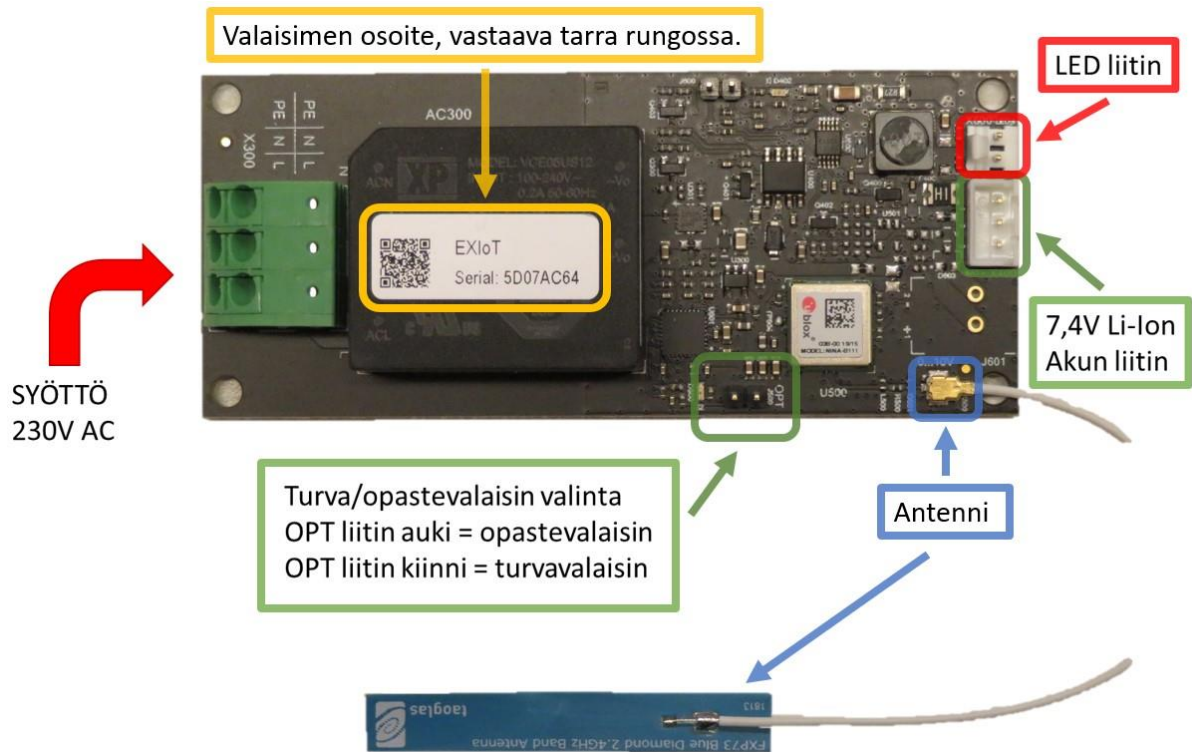

EXIoT langaton valaisinohjainkortti