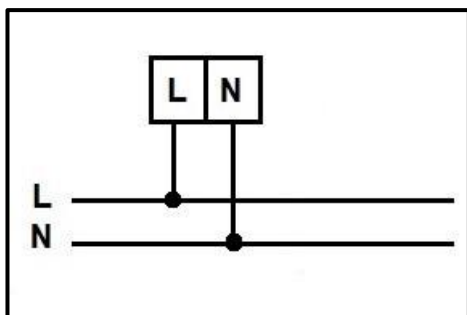

Opastevalaisin **ELV-65W**

ELV-65W opastevalaisin

Langaton EXIoT opastevalaisin 230 VAC. Joustava ja nopeasti käyttöönotettava järjestelmä saneeraus- ja uudiskohteisiin. Helposti laajennettavissa ja etäyhteydellä tehtävät kuukausi- ja vuositestaukset. EXIoT-järjestelmään voidaan liittää myös erilaisia sensoreita tai paikannuslaitteita.

Asennus

MEKAANINEN ASENNUS: Valaisin asennetaan rungostaan kattoon/seinään.

SÄHKÖINEN ASENNUS: Kun valaisin on kiinnitetty asennettavaan pintaan, kytketään syöttökaapeli kiinni.

Asennuksen jälkeen skannataan valaisimen QR-koodi, katso sivu 4.