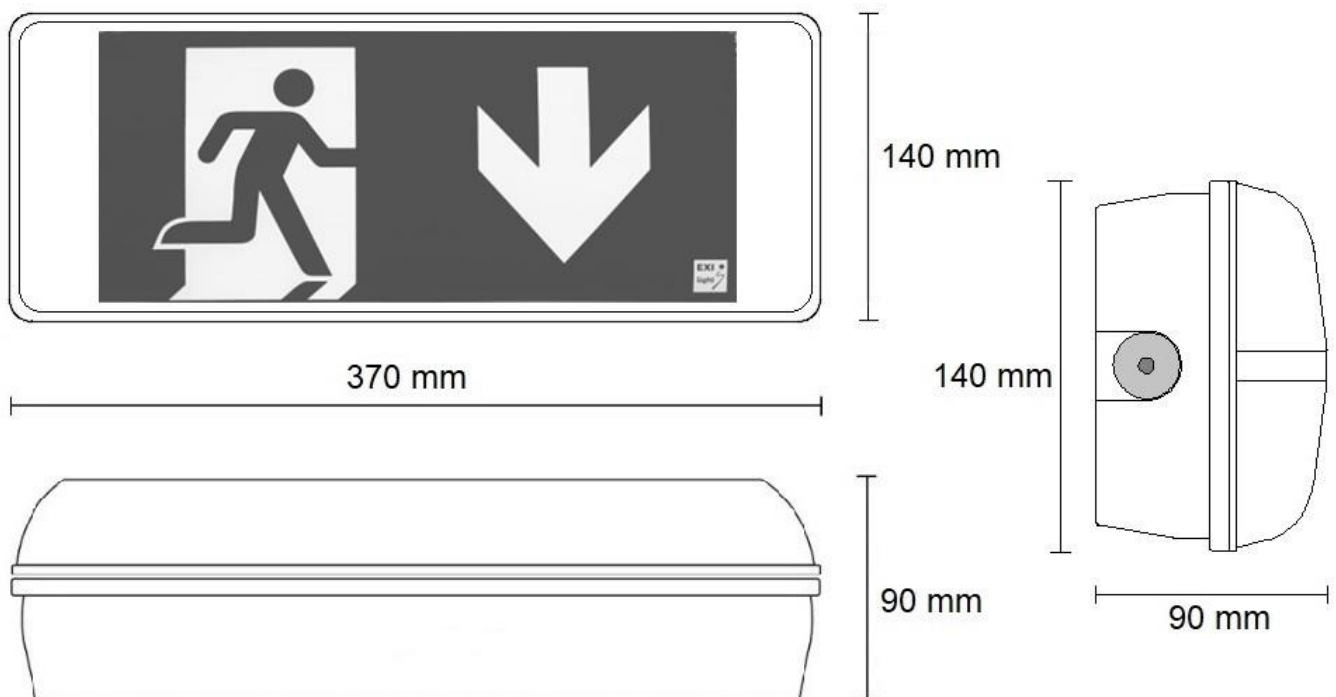

EXIoT langaton valaisinohjainkortti

Mitoitus