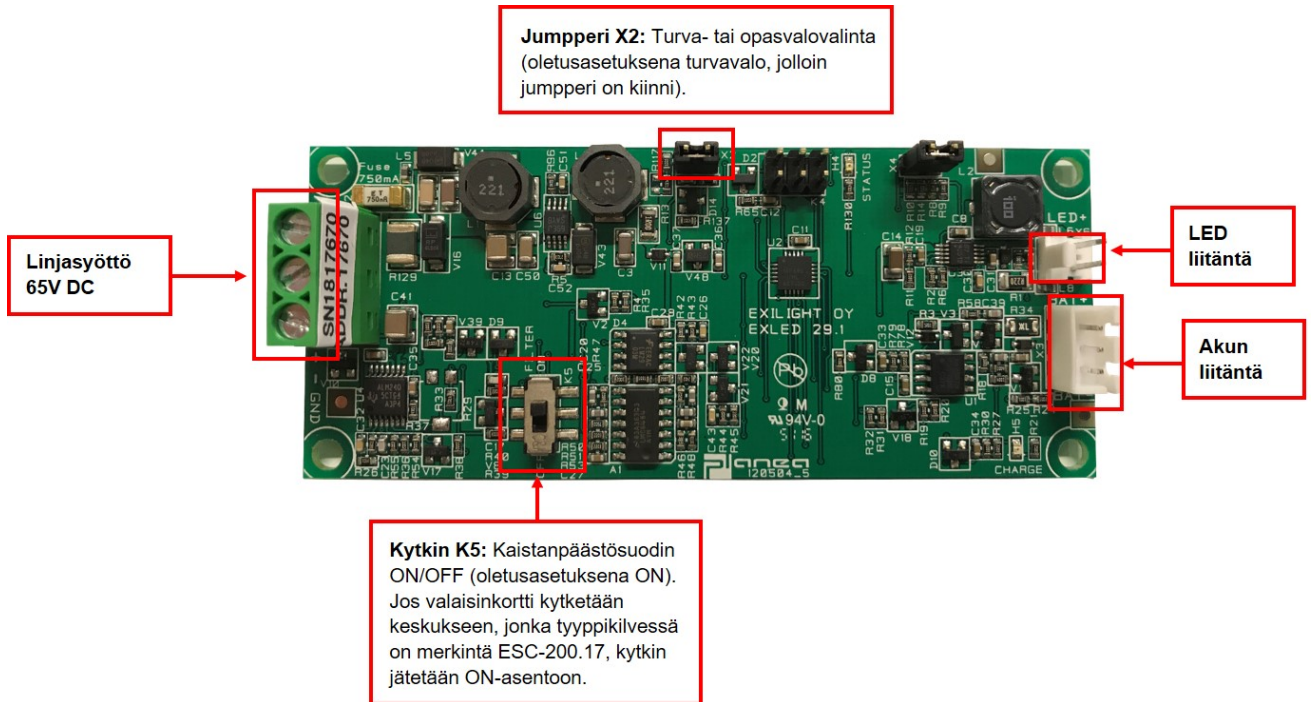

Valaisinkortti