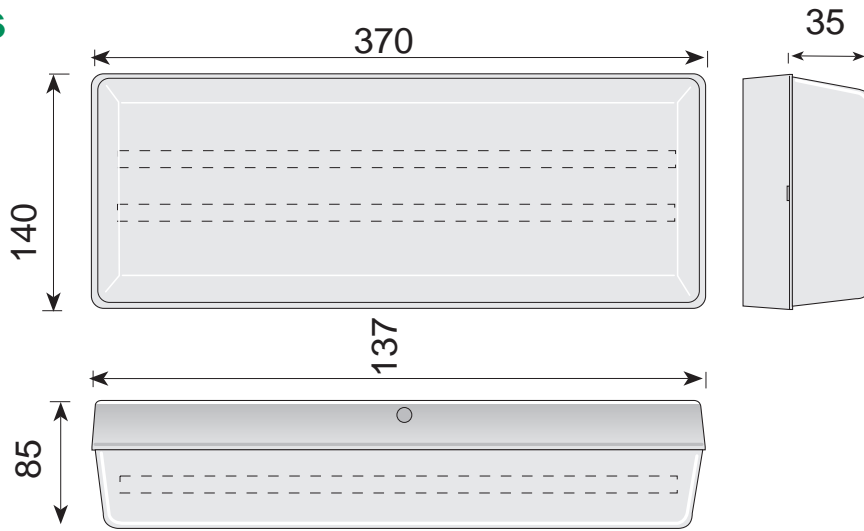

Valaisinkortti

Mitoitus