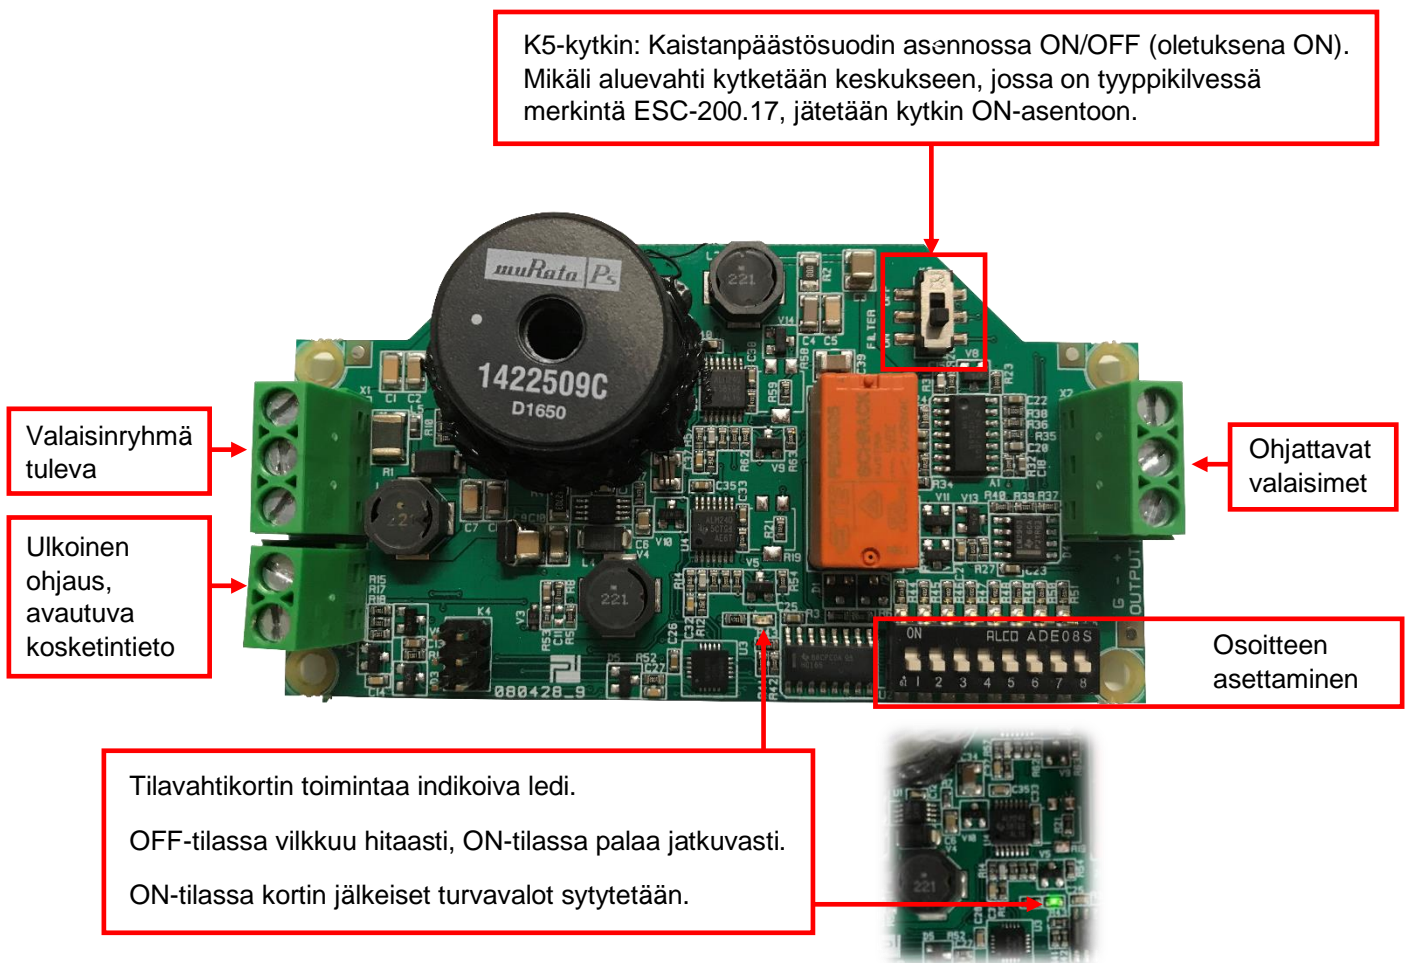

## Osoitteen asettaminen

Aluevahdille TILAV5 on mahdollista asettaa yksilöllinen osoite välille 1–31 seuraavasti:

- Osoite asetetaan dippeillä 1–5.
- Dipit 6 ja 7 ovat aina ala-asennossa.

Aluevahtia TILAV5 voidaan käyttää myös ilman osoitetta. Lisäksi aluevahti TILAV5 soveltuu sammuttamaan sen perään asennettuja opastevalaisimia, esim. esityksen ajaksi. Tällöin dippi 8 nostetaan ylös.

Osoite asetetaan aluevahdille taulukon 1 mukaisesti. Jokainen vaakarivillä oleva numero osoittaa piirikortilla numeroitua dippikytkintä. Pystyrivillä olevat numerot tarkoittavat annettavaa osoitetta, joka on siis jotain välillä 1–31. Taulukon merkintä "X" tarkoittaa, että kyseinen dippi on nostettu ylös.