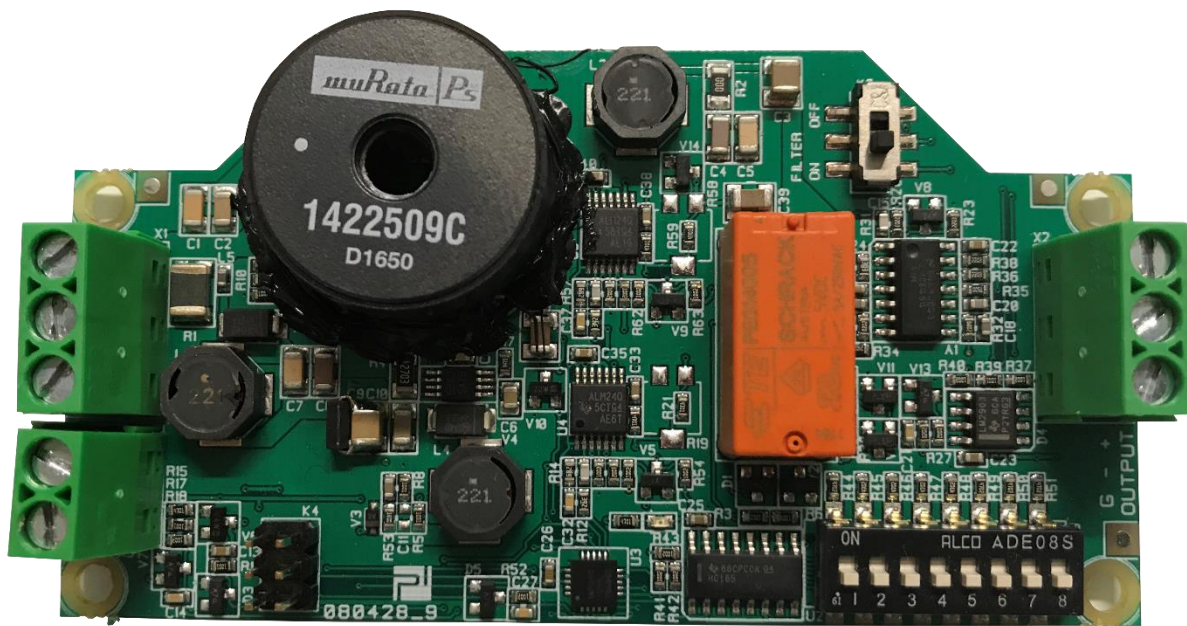

Aluevahti

**TILAV5**

## Osoitteen asettaminen

Aluevahdille TILAV5 on mahdollista asettaa yksilöllinen osoite välille 1–31 seuraavasti:

- Osoite asetetaan dippeillä 1–5.
- Dipit 6 ja 7 ovat aina ala-asennossa.

Aluevahtia TILAV5 voidaan käyttää myös ilman osoitetta. Lisäksi aluevahti TILAV5 soveltuu sammuttamaan sen perään asennettuja opastevalaisimia, esim. esityksen ajaksi. Tällöin dippi 8 nostetaan ylös.

Osoite asetetaan aluevahdille taulukon 1 mukaisesti. Jokainen vaakarivillä oleva numero osoittaa piirikortilla numeroitua dippikytkintä. Pystyrivillä olevat numerot tarkoittavat annettavaa osoitetta, joka on siis jotain välillä 1–31. Taulukon merkintä "X" tarkoittaa, että kyseinen dippi on nostettu ylös.