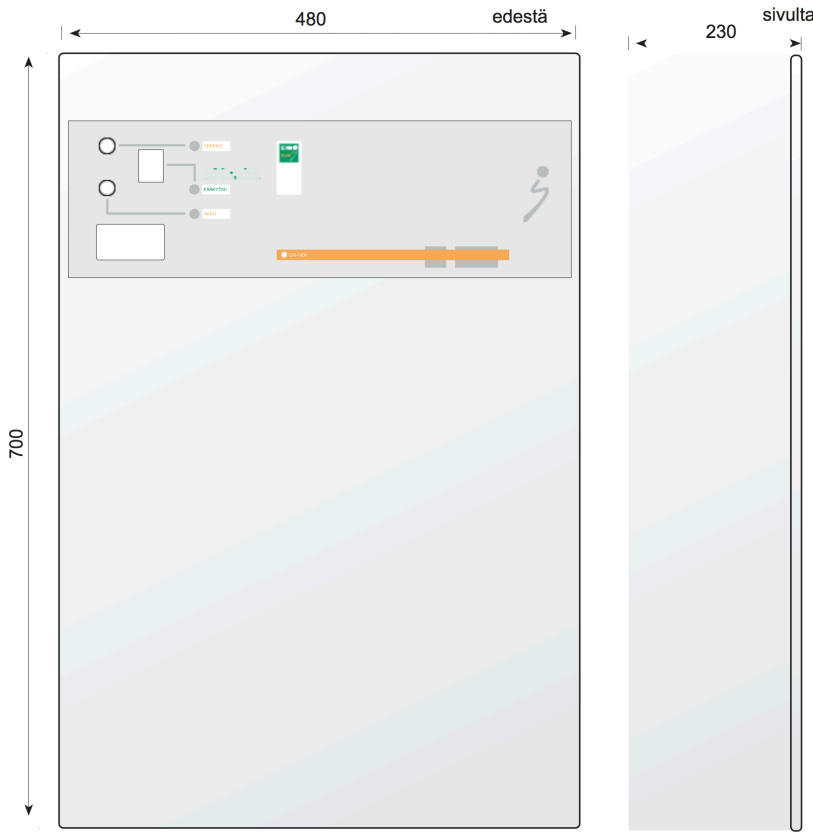

24V DC -turvavalokeskus

24V-turvavalokeskus on hyvä vaihtoehto moniin saneeraus-kohteisiin sekä uusiin pienempiin kohteisiin, joihin halutaan perinteinen keskusakustojärjestelmä palonkestävällä kaapeloinnille, mutta valaisimia kohteeseen ei tule kovin paljoa. Valaisinryhmät ovat valittavissa vapaasti joko turva- tai merkkivaloryhmiksi. Keskus syöttää koko ajan 24V tasajännitettä valaisimille.

EXI-24/600

Valaisinryhmät vapaasti valittavat joko turva- tai merkkivaloryhmiksi.

Keskuksessa jännemittari.

Pidätämme oikeuden muutoksiin.

MALLI	SÄHKÖNUMERO	KOKO	TEHO	JÄNNITE	RYHMÄT	RYHMÄSULAKE	AKKUJÄNNITE	AKUT
EXI-24/600	7117518	700x480x230	600W /800W	24V DC	8 (16)	5 A F	24V	2 x 12V 42Ah