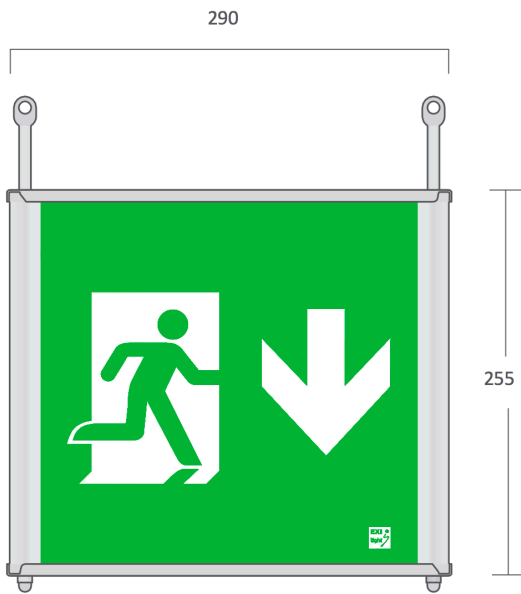

CUBELUX-opastevalaisin

CUBELUX on metallirunkoinen kattoon asennettava opastevalaisin. Cubelux-opastevalaisin opastaa neljältä eri suunnalta, ja näin ollen valaisin on erinomainen isoihin liiketiloihin ja marketteihin, joissa on paljon risteäviä hyllyjä ja käytäviä. Valaisimen näkemä on 48 metriä. CUBELUXin IP-luokka on 20 ja valaisimessa valonlähteenä toimii led.

CUBELUX-opastevalaisimen käyttökohteita ovat isot marketit, liiketilat ja varastot.

* Mitat: 290 x 290 x 260

Edestä ja päältä

Osoitteelliset valaisimet

TYYPPI	SÄHKÖNUMERO	JÄNNITE	OTTOTEHO	VALONLÄHDE	IP-LUOKKA	NÄKEMÄ	ASENNUS	AKKU
CUBELUX-L/C	4212700	65 V DC	2 W	LED	20	48m	-o- KLMA 2x0,8+0,8	Li-Ion 7,4 V / 600 mAh
CUBELUX-L/P	4212701	65 V DC	2 W	LED	20	48m	FRHF - JE-H(St) H..Bd 2x0,8+0,8	keskusakusto