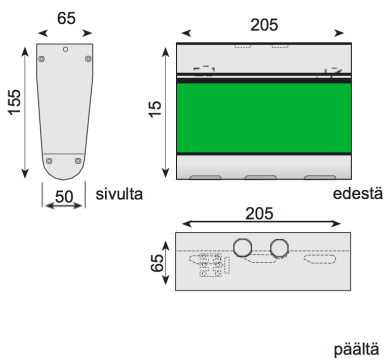

ELL-opastevalaisin

ELL-opastevalaisinta on saatavilla 20 (ELL-1) ja 40 (ELL-2) metrin näkemillä. Valon lähteenä on led. Valaisimia on saatavilla yksipuoleisena ja kaksipuoleisena. ELL-1 on muovirunkoinen, ja ELL-2 valaisimen runko on alumiinia. Kummassakin opastevalaisimessa on ns. alavallo, joka antaa lisävaloa opastevalaisimen alle.

ELL-valaisin voidaan asentaa sekä kattoon että seinään. ELL-1 valaisimen IP-luokka on 44 ja ELL-2 puolestaan 43.

Tyypillisiä käyttökohteita ovat koulut, päiväkodit, asunto-osakeyhtiöt, parkkihallit ja erilaiset toimistotilat.

* ELL-1 näkemä 20 m

* ELL-2 näkemä 40 m

-V

-A

-O

* Kannakkeet

- Seinä- ja kattoasennussanka sisältyvät toimitukseen.

Osoitteelliset valaisimet