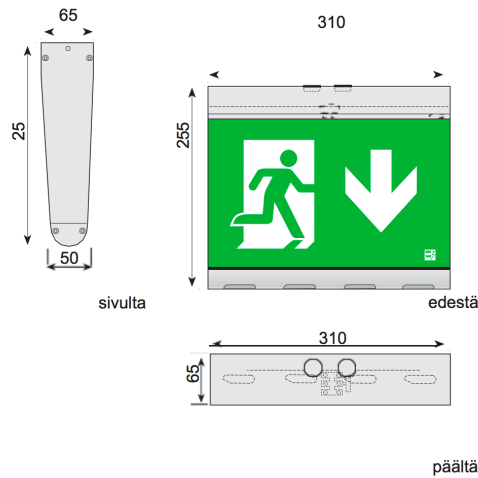

ELL-opastevalaisin

ELL-opastevalaisinta on saatavilla 20 (ELL-1) ja 40 (ELL-2) metrin näkemillä. Valon lähteenä on led. Valaisimia on saatavilla yksipuoleisena ja kaksipuoleisena. ELL-1 on muovirunkoinen, ja ELL-2 valaisimen runko on alumiinia. Kummassakin opastevalaisimessa on ns. alavallo, joka antaa lisävaloa opastevalaisimen alle.

ELL-valaisin voidaan asentaa sekä kattoon että seinään. ELL-1 valaisimen IP-luokka on 44 ja ELL-2 puolestaan 43.

Tyypillisiä käyttökohteita ovat koulut, päiväkodit, asunto-osakeyhtiöt, parkkihallit ja erilaiset toimistotilat.

* ELL-1 näkemä 20 m

* ELL-2 näkemä 40 m

-V

-A

-O

* Kannakkeet

- Seinä- ja kattoasennussanka sisältyvät toimitukseen.

Osoitteelliset valaisimet