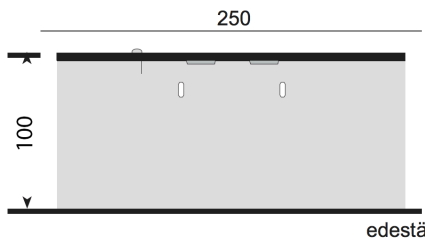

ELM-opastevalaisin

Muovirunkoinen, sektorimallinen ELM-opastevalaisin sopii erityisesti paikkoihin, joissa on korkeussuunnassa vähän tilaa. Valaisimen korkeus on ainoastaan 100 mm. Asennus voidaan tehdä kattoon ja seinään. Valaisimen runko on ABS-muovia. Valaisimen IP-luokka on 20. Opastevalaisinta on saatavilla yksipuoleisena. Valon lähteenä valaisimessa on led.

Tyypillisinä käyttökohteina ovat markettien ja liiketilojen tuulikaapit, joissa opastevalaisin täytyy asentaa matalaan tilaan. Valaisin sopii myös toimisto- ja käytävätiloihin.

* Mitat

* Kannakkeet

- KAMI-kattoasennuslevy (sähkönumero: 4212784)

Osoitteelliset valaisimet

TYYPPI	SÄHKÖNUMERO	JÄNNITE	OTTOTEHO	VALONLÄHDE	IP-LUOKKA	NÄKEMÄ	ASENNUS	AKKU
ELM-1C		65 V DC	2 W	LED	20	20m	-o- KLMA 2x0,8+0,8	Li-Ion 7,4 V / 600 mAh
ELM-1C-A	4212720							
ELM-1C-O	4218900							
ELM-1C-V	4218901							
ELM-1P		65 V DC	2 W	LED	20	20m	FRHF - JE-H(St) H..Bd 2x0,8+0,8	keskusakusto
ELM-1P-A	4212721							
ELM-1P-O	4218902							
ELM-1P-V	4218903							

O - Oikea V - Vasen A - Alas