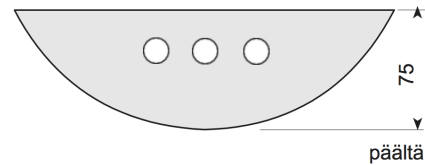

ELM-opastevalaisin

Muovirunkoinen, sektorimallinen ELM-opastevalaisin sopii erityisesti paikkoihin, joissa on korkeussuunnassa vähän tilaa. Valaisimen korkeus on ainoastaan 100 mm. Asennus voidaan tehdä kattoon ja seinään. Valaisimen runko on ABS-muovia. Valaisimen IP-luokka on 20. Opastevalaisinta on saatavilla yksipuoleisena. Valon lähteenä valaisimessa on led.

Tyypillisinä käyttökohteina ovat markettien ja liiketilojen tuulikaapit, joissa opastevalaisin täytyy asentaa matalaan tilaan. Valaisin sopii myös toimisto- ja käytävätiloihin.

* Mitat

* Kannakkeet

- KAMI-kattoasennuslevy (sähkönumero: 4212784)

Osoitteelliset valaisimet

TYYPPI	SÄHKÖNUMERO	JÄNNITE	OTTOTEHO	VALONLÄHDE	IP-LUOKKA	NÄKEMÄ	ASENNUS	AKKU
ELM-1C		65 V DC	2 W	LED	20	20m	-o- KLMA 2x0,8+0,8	Li-Ion 7,4 V / 600 mAh
ELM-1C-A	4212720							
ELM-1C-O	4218900							
ELM-1C-V	4218901							
ELM-1P		65 V DC	2 W	LED	20	20m	FRHF - JE-H(St) H..Bd 2x0,8+0,8	keskusakusto
ELM-1P-A	4212721							
ELM-1P-O	4218902							
ELM-1P-V	4218903							

O - Oikea V - Vasen A - Alas