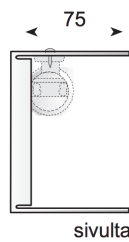

ELM-opastevalaisin

Muovirunkoinen, sektorimallinen ELM-opastevalaisin sopii erityisesti paikkoihin, joissa on korkeussuunnassa vähän tilaa. Valaisimen korkeus on ainoastaan 100 mm. Asennus voidaan tehdä kattoon ja seinään. Valaisimen runko on ABS-muovia. Valaisimen IP-luokka on 20. Opastevalaisinta on saatavilla yksipuoleisena. Valon lähteenä valaisimessa on led.

Tyypillisinä käyttökohteina ovat markettien ja liiketilojen tuulikaapit, joissa opastevalaisin täytyy asentaa matalaan tilaan. Valaisin sopii myös toimisto- ja käytävätiloihin.

* Mitat

* Kannakkeet

- KAMI-kattoasennuslevy (sähkönumero: 4212784)

Osoitteelliset valaisimet

TYYPPI	SÄHKÖNUMERO	JÄNNITE	OTTOTEHO	VALONLÄHDE	IP-LUOKKA	NÄKEMÄ	ASENNUS	AKKU
ELM-1C		65 V DC	2 W	LED	20	20m	-o- KLMA 2x0,8+0,8	Li-Ion 7,4 V / 600 mAh
ELM-1C-A	4212720							
ELM-1C-O	4218900							
ELM-1C-V	4218901							
ELM-1P		65 V DC	2 W	LED	20	20m	FRHF - JE-H(St) H..Bd 2x0,8+0,8	keskusakusto
ELM-1P-A	4212721							
ELM-1P-O	4218902							
ELM-1P-V	4218903							

O - Oikea V - Vasen A - Alas