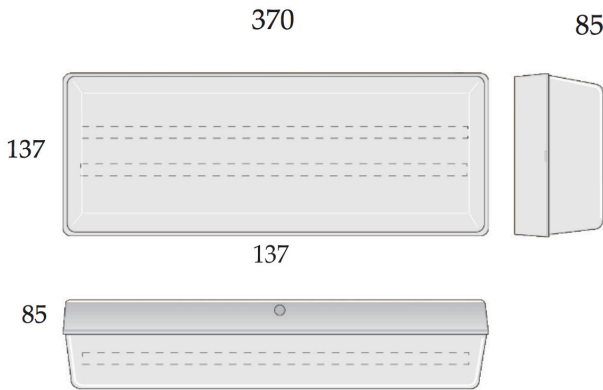

ELV-65-opastevalaisin

ELV-65 on erityisesti kosteisiin ja pölyisiin tiloihin tarkoitettu yksipuoleinen opastevalaisin. Opastevalaisimen näkemä on 26 metriä. Valaisimen IP-luokka on 66. Muovirunko on iskunkestävää polykarbonaattia. Valonlähteenä on tehokas led-moduuli. Valaisin on asennettavissa kattoon ja seinään.

Valaisimen tyypillisiä käyttökohteita parkkihallit ja varasto- ja tuotantotilat.

Lisävarusteena valaisimeen on saatavilla kaksipuoleinen kupu. Tällöin valaisin on mahdollista asentaa sekä vaaka-, että pystysuuntaan. Kupuä käytettäessä IP-luokka on 65 ja opastevalaisimen näkemä 30 metriä.