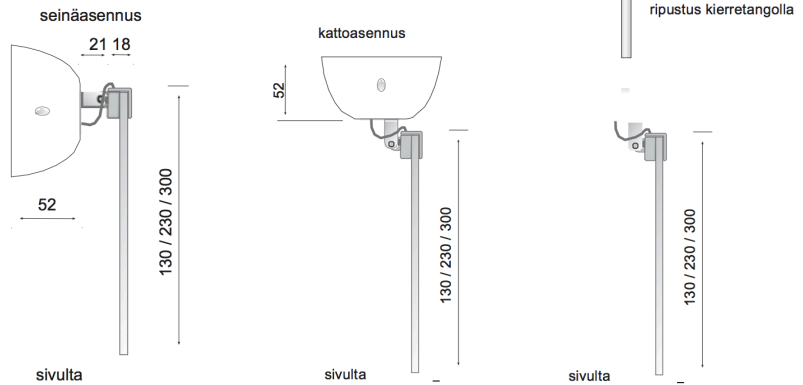

* Asennus

* Lisätarvikkeet

- EXLT 3 -tiivistelaiippa IP 55
- UPK-ELX1-2-upotuskehys

* Kannakkeet

- EXK5-kierretankolaippa ripustukseen
- LPK 1-lippukannake