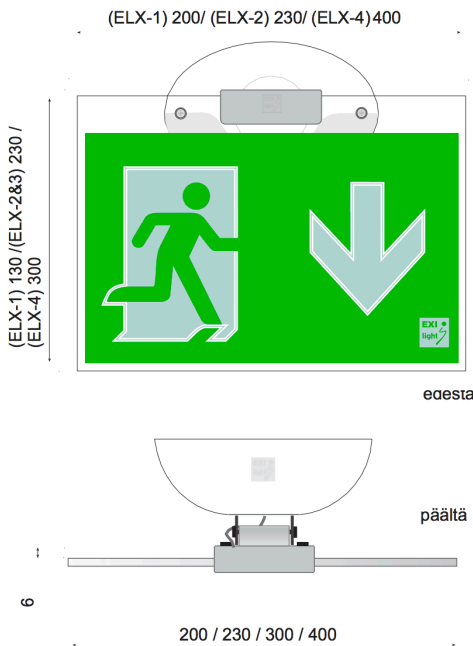

ELX-opastevalaisin

ELX-opastevalaisimen runko ja kannakkeet ovat ABS-muovia. Itse opastekyltti on akryyliä. ELX-opastevalaisinta on saatavilla kolmella eri näkemällä: 24, 42 ja 60 metriä. IP-luokka valaisimella on 41 ja tiivistelaipalla päästään 55:een. Valaisinta on saatavilla sekä yksi- että kaksipuoleisena.

ELX-opastevalaisimen voi asentaa kattoon ja seinään. Valaisimeen on saatavilla myös upotuskehys.

ELX-opastevalaisimen tyypillisiä käyttökohteita ovat toimisto- ja liiketilat, päiväkodit, koulut, sairaalat, terveyskeskukset ja liikuntahallit. Koska tiivistelaipalla päästään hyvään IP-luokkaan, valaisinta käytetään myös kosteissa ja pölyisissä kohteissa, esimerkiksi parkkihalleissa.

* Mitat

* Asennus

* Lisätarvikkeet

- EXLT 3 -tiivistelaiippa IP 55
- UPK-ELX1-2-upotuskehys

* Kannakkeet

- EXK5-kierretankolaippa ripustukseen
- LPK 1-lippukannake