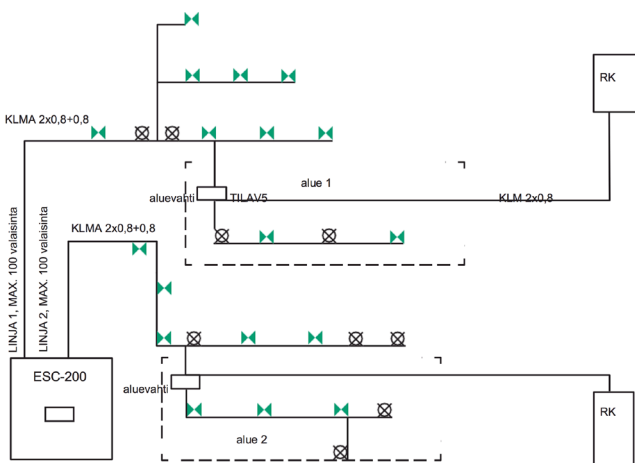

* Asennusmalli

Valaisimet mallia C, esim. ELX-1C-A

Aluevahdin tyyppi TILA V5. Vaatii ryhmäkeskukseen jännitevahdin, jolta avautuva kosketintieto aluevahdille.

RK:n kosketintiedon voi myös viedä suoraan TVK:lle joka sytyttää kaikki turvavalaisimet

MALLI	SÄHKÖNUMERO	KOKO	SYÖTTÖ	VERKKOMUUNTAJA	VÄYLÄJÄNNITE	VALAISIN LÄHDÖT	VALAISINMÄÄRÄ
ESC-200	7117536	405 x 300 x 85	230V AC, 10A	230V AC/49V AC, 500VA	65V DC	2	200