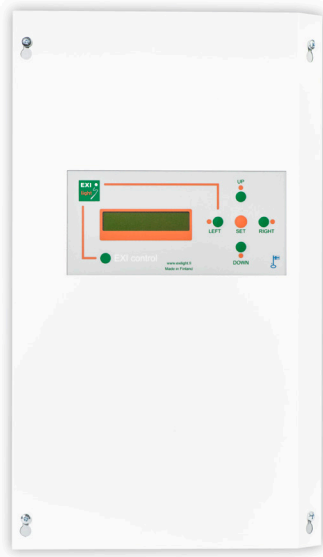

## ESC-200- osoitteellinen turvavalokeskus

ESC-200 on osoitteellinen turvavalistusjärjestelmä, jossa ohjaus ja valvonta ovat keskitettyinä valvontakeskukseen. Järjestelmän kaikki valaisimet ovat osoitteellisia ja Li-Ion-akullisia led-valaisimia. Opaste- ja turvavalaisimet voidaan asentaa samaan linjaan ja kaapeloinnissa voidaan käyttää edullista KLMA 2x0,8+0,8 -kaapelointia.

Tiedonsiirto valaisimien ja keskuksen välillä tapahtuu samassa kaapelissa jännitesyötön kanssa. Käytettävissä valaisimissa on valmiiksi annettu osoitetieto, jonka keskusyksikkö tunnistaa automaattisesti. Erillistä valaisimien ohjelmointia ei tarvita.

Valaisinväyliä on keskuksessa kaksi, joista molempiin voidaan kytkeä 100 kpl joko opaste- tai turvavalaisinta. Turvavalaisimet voidaan asettaa joko jatkuvatoimiviksi tai normaaleiksi ajoittain toimiviksi turvavalaisimiksi.