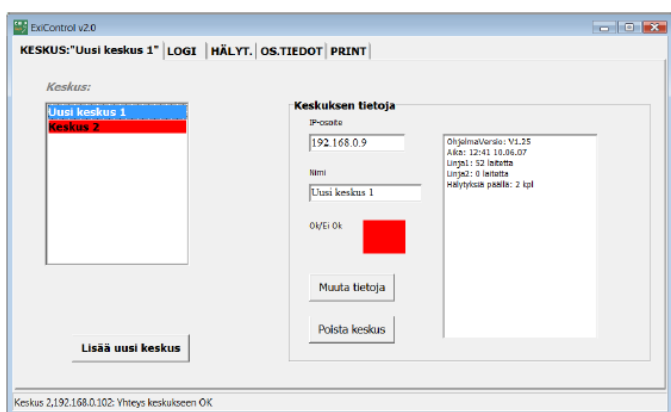

OPASTAA EDELLÄSI

● Keskitetty valvonta

EXI Control
v 4.1

EXI Control -valvontaohjelmalla voidaan valvoa max. 10kpl osoitteellisia ESC-keskuksia. Keskus voidaan liittää Ethernet-sovittimen avulla joko talon omaan ethernet-verkkoon tai tehdä oma ethernet-verkko ESC-keskuksia varten. Ohjelma toimii Windows käyttöjärjestelmissä.

www.exilight.fi

EXI Control -valvontaohjelma on tehty mahdollisimman selkeäksi ja helppokäyttöiseksi, jotta huoltohenkilökunta pystyy sitä helposti käyttämään ilman koulutustakin. Se antaa käyttäjälleen kaiken tarvittavan tiedon järjestelmän tilasta. Keskukseen täytyy lisätä ohjelmaa varten Ethernet-sovitin, ETHERSOV.

EXI Control valvontaohjelma näyttää keskusten logi- ja hälytysitiedot selkokielisenä sekä kertoo samalla valaisimen sijaintitiedot.

Valvontaohjelmalla voidaan valaisimen osoitteelle antaa selkokielinen sijaintitieto.