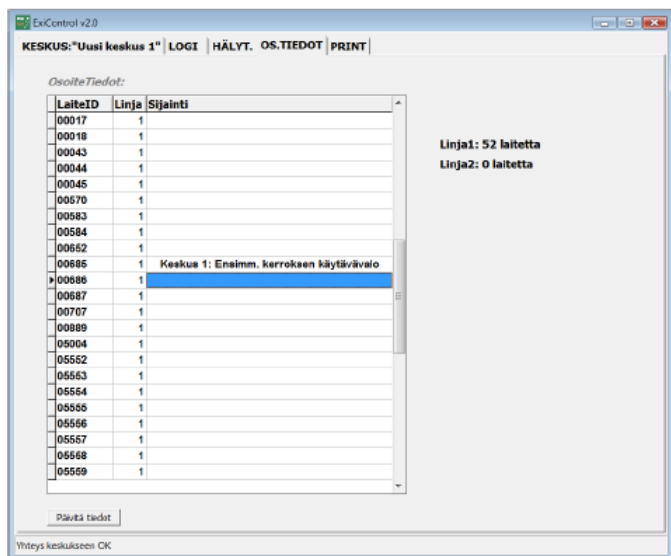

OPASTAA EDELLÄSI

● Keskitetty valvonta

EXI Control
v 4.1

EXI Control -valvontaohjelmalla voidaan valvoa max. 10kpl osoitteellisia ESC-keskuksia. Keskus voidaan liittää Ethernet-sovittimen avulla joko talon omaan ethernet-verkkoon tai tehdä oma ethernet-verkko ESC-keskuksia varten. Ohjelma toimii Windows käyttöjärjestelmissä.

www.exilight.fi

EXI Control -valvontaohjelma on tehty mahdollisimman selkeäksi ja helppokäyttöiseksi, jotta huoltohenkilökunta pystyy sitä helposti käyttämään ilman koulutustakin. Se antaa käyttäjälleen kaiken tarvittavan tiedon järjestelmän tilasta. Keskukseen täytyy lisätä ohjelmaa varten Ethernet-sovitin, ETHERSOV.

EXI Control valvontaohjelma näyttää keskusten logi- ja hälytysitiedot selkokielisenä sekä kertoo samalla valaisimen sijaintitiedot.

Valvontaohjelmalla voidaan valaisimen osoitteelle antaa selkokielinen sijaintitieto.