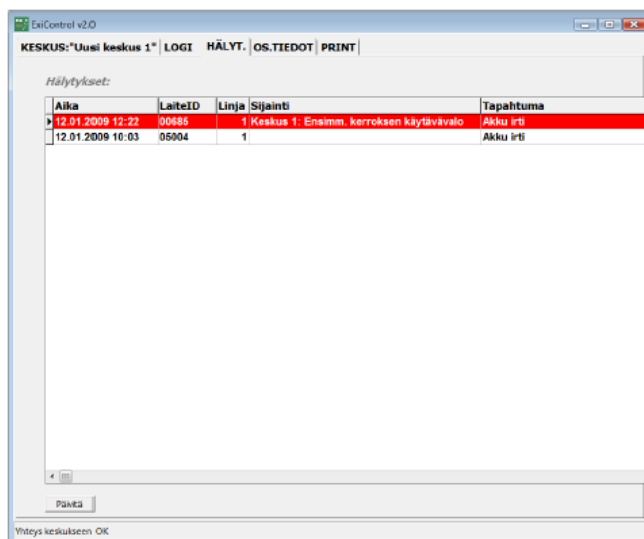

OPASTAA EDELLÄSI

● Keskitetty valvonta

EXI Control
v 4.1

EXI Control -valvontaohjelmalla voidaan valvoa max. 10kpl osoitteellisia ESC-keskuksia. Keskus voidaan liittää Ethernet-sovittimen avulla joko talon omaan ethernet-verkkoon tai tehdä oma ethernet-verkko ESC-keskuksia varten. Ohjelma toimii Windows käyttöjärjestelmissä.

www.exilight.fi

EXI Control -valvontaohjelma on tehty mahdollisimman selkeäksi ja helppokäyttöiseksi, jotta huoltohenkilökunta pystyy sitä helposti käyttämään ilman koulutustakin. Se antaa käyttäjälleen kaiken tarvittavan tiedon järjestelmän tilasta. Keskukseen täytyy lisätä ohjelmaa varten Ethernet-sovitin, ETHERSOV.

EXI Control valvontaohjelma näyttää keskusten logi- ja hälytysitiedot selkokielisenä sekä kertoo samalla valaisimen sijaintitiedot.

Valvontaohjelmalla voidaan valaisimen osoitteelle antaa selkokielinen sijaintitieto.