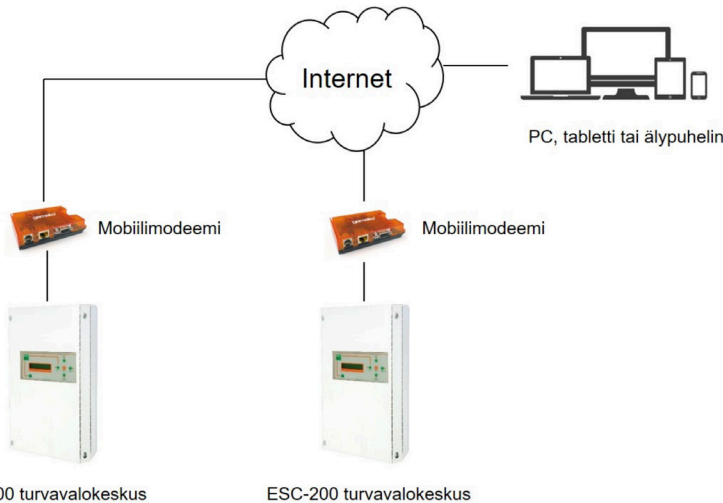

EXICloud-valvontajärjestelmä

EXICloud-etävalvontajärjestelmä soveltuu nykyaikaisen turva- ja opastevalaistuksen suunnitteluun. Valvontapalvelun avulla huoltotarpeen ja kiinteistöön sijoitettujen valaisimien seuranta on helppoa. Järjestelmä kerää tietoa pilveen.

ESC-200 turvavalokeskus

ESC-200 turvavalokeskus

Ominaisuudet

- Pilvipohjainen valvontapalvelu, joka ei vaadi ennakkoinvestointeja ja on nopea ottaa käyttöön.
- Yrityksen käyttöoikeuksien hallinta per kohde. Pääsy asennuskohteisiin vain oikeilla henkilöillä tai ryhmillä.
- Käyttöliittymä PC:llä, tabletilla tai älypuhelimella. Kohdenäkymän selaaminen paikan päällä kohteessa on helppoa.
- Tietoturvallinen arkkitehtuuri keskuksen ja palvelun välillä.

Tuotekoodit

KOODI	KUVAUS	SÄHKÖNUMERO
EXIC-START	EXICloud-käyttöönottopaketti sisältää sovitinmodeemin, virtalähteen (230V AC), ulkoisen antennin 2,5 m johdolla, sarjakaapelin keskuskytkentää varten ja asennuskotelon sovitinmodeemille.	4228651
EXIC-INSTALL	EXICloud-asennuskohteen käyttöönottomaksu sisältää 10 vuoden käyttöoikeuden palvelulle. Käyttöönottomaksu sisältää maksimissaan 15 käyttäjätunnusta asennuskohtetta kohden sekä ohjeistuksen järjestelmän käytöstä.	4228658