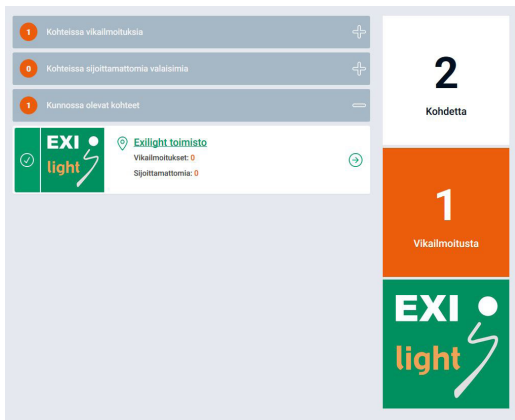

EXICloud-valvontajärjestelmä

EXICloud-etävalvontajärjestelmä soveltuu nykyaikaisen turva- ja opastevalaistuksen suunnitteluun. Valvontapalvelun avulla huoltotarpeen ja kiinteistöön sijoitettujen valaisimien seuranta on helppoa. Järjestelmä kerää tietoa pilveen.

ESC-200 turvavalokeskus

ESC-200 turvavalokeskus

Ominaisuudet

- Pilvipohjainen valvontapalvelu, joka ei vaadi ennakkoinvestointeja ja on nopea ottaa käyttöön.
- Yrityksen käyttöoikeuksien hallinta per kohde. Pääsy asennuskohteisiin vain oikeilla henkilöillä tai ryhmillä.
- Käyttöliittymä PC:llä, tabletilla tai älypuhelimella. Kohdenäkymän selaaminen paikan päällä kohteessa on helppoa.
- Tietoturvallinen arkkitehtuuri keskuksen ja palvelun välillä.

Tuotekoodit

KOODI	KUVAUS	SÄHKÖNUMERO
EXIC-START	EXICloud-käyttöönottopaketti sisältää sovitinmodeemin, virtalähteen (230V AC), ulkoisen antennin 2,5 m johdolla, sarjakaapelin keskuskytkentää varten ja asennuskotelon sovitinmodeemille.	4228651
EXIC-INSTALL	EXICloud-asennuskohteen käyttöönottomaksu sisältää 10 vuoden käyttöoikeuden palvelulle. Käyttöönottomaksu sisältää maksimissaan 15 käyttäjätunnusta asennuskohtetta kohden sekä ohjeistuksen järjestelmän käytöstä.	4228658