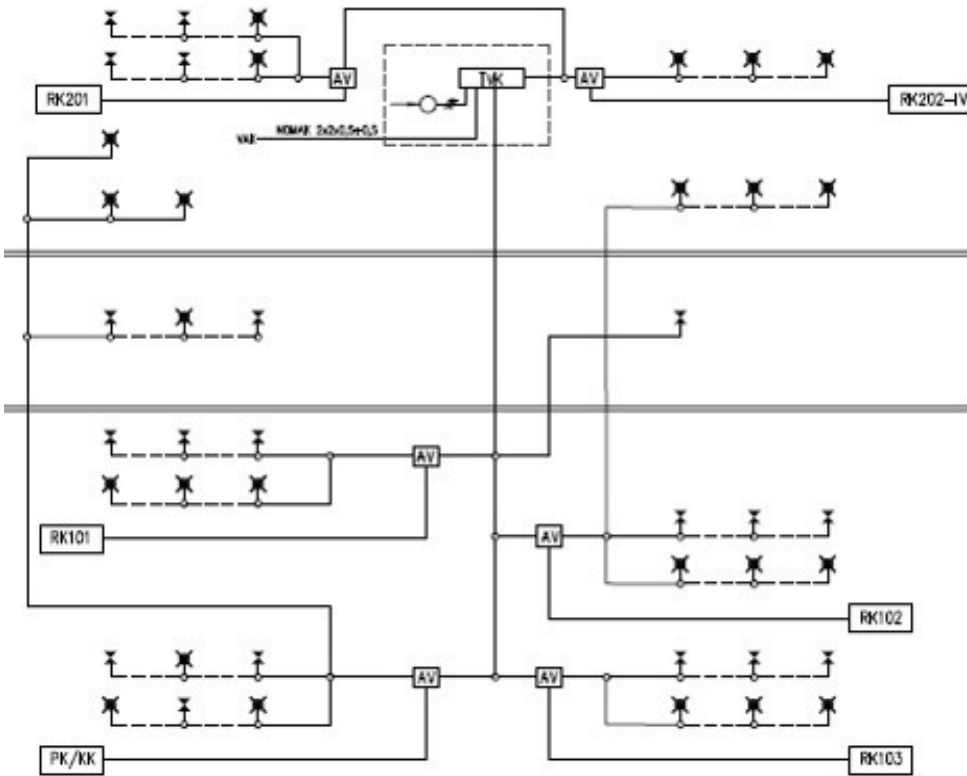

## Exilight-aluevahti

Aluevahti-valaistusoitus. Uusien määräysten mukaan tulee alueen normaalivalaistuksen vikaantuessa kyseisen alueen turvavalaisimien syytyä. Tämä toiminto voidaan hoitaa asentamalla turvavalaisinryhmään aluevahti, joka valvoo joko alueen ryhmäkeskusta tai tietyn valaisinryhmän syöttöjännitettä. Valaisimina voidaan käyttää aivan tavallisia turvavalaisimia ilman kustannuksia nostavaa lisätekniiikkaa.

MALLI	SÄHKÖNUMERO	KOKO
JVK230	-	1- tai 3- jännitevahti kotelossa
JV230	4212765	3- jännitevahti ryhmäkeskukseen, din-kisko-asennus
ALUE-1	4212767	Aluevahti 230 V AC/DC -keskuksiin, ohj. avautuvalla kosketintiedolla
ALUE-1+JV	4212768	Aluevahti 230 V AC/DC -keskuksiin, ohj. 1- tai 3- jännitetiedolla
TILAV5	4212770	ESC-järjestelmä-aluevahti, ohj. avautuvalla kosketintiedolla
TILAV5+JV	4212771	ESC-järjestelmä-aluevahti, ohj. 1- tai 3- jännitetiedolla