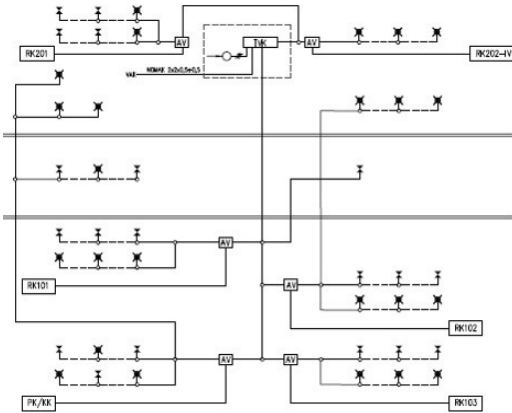

## Exilight-aluevahti

Aluevahti-valaistusoitus. Uusien määräysten mukaan tulee alueen normaalivalaistuksen vikaantuessa kyseisen alueen turvavalaisimien syytyä. Tämä toiminto voidaan hoitaa asentamalla turvavalaisinryhmään aluevahti, joka valvoo joko alueen ryhmäkeskusta tai tietyn valaisinryhmän syöttöjännitettä. Valaisimina voidaan käyttää aivan tavallisia turvavalaisimia ilman kustannuksia nostavaa lisätekniiikkaa.

MALLI	SÄHKÖNUMERO	KOKO
JVK230	-	1- tai 3- jännitevahti kotelossa
JV230	4212765	3- jännitevahti ryhmäkeskukseen, din-kisko-asennus
ALUE-1	4212767	Aluevahti 230 V AC/DC -keskuksiin, ohj. avautuvalla kosketintiedolla
ALUE-1+JV	4212768	Aluevahti 230 V AC/DC -keskuksiin, ohj. 1- tai 3- jännitetiedolla
TILAV5	4212770	ESC-järjestelmä-aluevahti, ohj. avautuvalla kosketintiedolla
TILAV5+JV	4212771	ESC-järjestelmä-aluevahti, ohj. 1- tai 3- jännitetiedolla