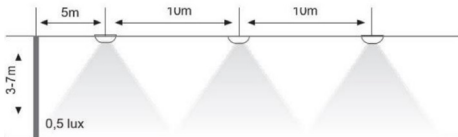

EXISAFE-1T

EXISAFE-1T on pinta-asennettava led-turvavalaisin avoimiin tiloihin ja käytäville. Valaisin antaa tasaisen pyörähdyssymmetrisen valokuvion.

Tyypillinen asennuskorkeus on 2,5–7 metriä. Valaisimen IP-luokka on 55 ja näin ollen valaisin sopii hyvin myös kosteisiin tiloihin. Valaisimen muovirunko on ABS-muovia. Vakiovärinä muoviosille on valkoinen RAL9016. Erikoisväreinä ovat RAL7040 harmaa ja RAL9017 musta.

Valaisimen mitat
150 mm x 50 mm

Valaisimessa 4 kpl
M20-läpivientejä.

* Lisätarvikkeet

- UPK-EXISAFE-upotuskehys

Avoimen alueen valaisimien asennusväli 10 m
asennuskorkeudella 3–7 m.

Osoitteelliset valaisimet