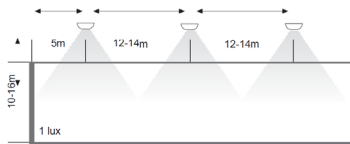

Valaisimen mitat  
150 mm x 50 mm  
Valaisimessa 4 kpl  
M20-läpivientejä.

Alle 10 m korkeat tilat (120 asteen linssillä)

Valaisimien asennusväli n. 11 m asennuskorkeudella 3 m.

Yli 10 m korkeat tilat (30 asteen linssillä)