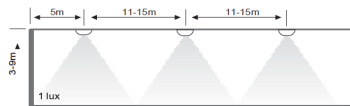

Valaisimen mitat  
150 mm x 50 mm  
Valaisimessa 4 kpl  
M20-läpivientejä.

Alle 10 m korkeat tilat (120 asteen linssillä)

Valaisimien asennusväli n. 11 m asennuskorkeudella 3 m.

Yli 10 m korkeat tilat (30 asteen linssillä)