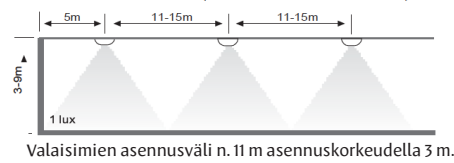

Alle 10 m korkeat tilat LED-3T/120,
(120 asteen linssillä)