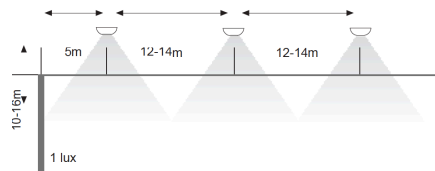

Alle 10 m korkeat tilat LED-3T/120,
(120 asteen linssillä)