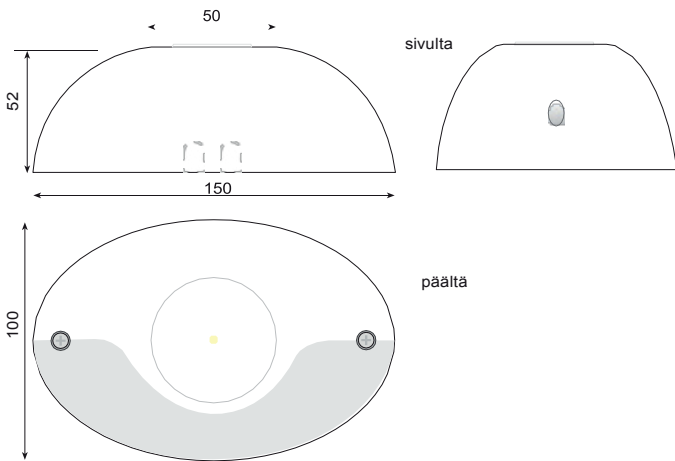

LED-3T

LED-3T on pinta-asennettava, tehomallinen led-turvavalaisin yli 10 metriä korkeisiin tiloihin. Valaisinta on saatavilla myös matalampiin, alle 10 metriä korkeisiin tiloihin, jolloin malli on LED-3T/120. Valaisin antaa laajan pyörähdyssymmetrisen valokuvion.

Tehovalaisinta käytetään kohteissa, joissa tarvitaan tehokkaampaa turvavalaisutusta ja korkeampaa valaistustasoa. Valaisimen IP-luokka on 41, ja lisävarusteena saatavalla tiivistelaipalla päästään IP-luokkaan 55, jolloin valaisin on sopiva myös kosteisiin tiloihin. Valaisimen muovirunko ABS-muovia.

Tyypillisiä valaisimen käyttökohteita ovat mm. suuret liiketilat ja aulat, parkkihallit, varastot ja tuotantotilat. Valaisimia käytetään myös liikunta-, jää- ja messuhalleissa.

Valaisinta on saatavilla myös uppoasennettavana mallina alle 10 metriä korkeisiin tiloihin LED-3T/U/120-nimikkeellä.