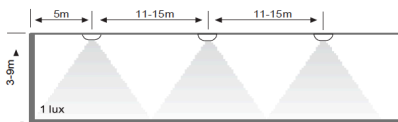

Alle 10 m korkeat tilat, LED-3T/U/120