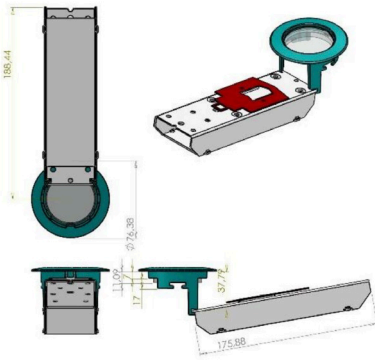

LED-3T/U/120

LED-3T/U/120 on pinta-asennettava, tehomallin led-turvavalaisin alle 10 metriä korkeisiin tiloihin. Valaisin antaa laajan pyörähdyssymmetrisen valokuvion.

Tehovalaisinta käytetään kohteissa, joissa tarvitaan tehokkaampaa turvavalaisutusta ja korkeampaa valaistustasoa. Valaisimen IP-luokka on IP44. Valaisimen muovirunko ABS-muovia.

Tyypillisiä valaisimen käyttökohteita ovat mm. suuret liiketilat ja aulat, parkkihallit, varastot ja tuotantotilat. Valaisimia käytetään myös liikunta-, jää- ja messuhalleissa.

Alle 10 m korkeat tilat, LED-3T/U/120

Valaisimien asennusväli n. 11 m asennuskorkeudella 3 m.

Osoitteelliset valaisimet

MALLI	SÄHKÖNUMERO	JÄNNITE	OTTOTEHO	VALONLÄHDE	IP-LUOKKA	ASENNUS	AKKU
LED-3T/U/C/120	4228612	65 V DC	12W	LED	44	-o-KLMA 2x0,8+0,8 uppo	Li-Ion 7,4V / 1200mAh
LED-3T/U/P/120	4228615	65 V DC	2W	LED	44	FRHF - JE-H(St)H..Bd 2x0,8+0,8, uppo	keskusakusto

24V ja 230V valaisimet

MALLI	SÄHKÖNUMERO	JÄNNITE	OTTOTEHO	VALONLÄHDE	IP-LUOKKA	ASENNUS	AKKU
LED-3T/U/120	4228617	230 V AC / DC	12W	LED	44	-o-2x2,5mm, uppo	keskusakusto
LED-3T/U/24/120	4228611	24V DC	12W	LED	44	-o-2x2,5mm, uppo	keskusakusto